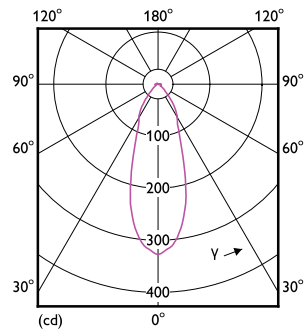

Rozměrové výkresy

R50 4-40W 210lm 36D 2700K E14 No

Product	D	C
CoreProLEDspot ND2.8-40W R50 E14 827 36D	50 mm	84 mm

Fotometrické údaje

LEDspot CorePro 1.8-30W E14 R39 827 36D ND

LEDspot CorePro 2.8-40W E14 R50 827 36D ND