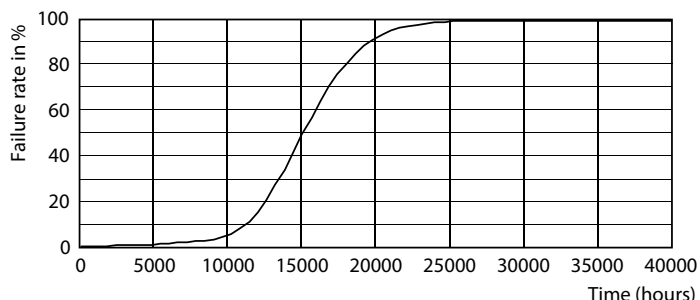

CorePro LEDspot reflektory

Fotometrické údaje

OSRAM PHILIPS LED Lighting E14 Page 11

LEDspot CorePro 2.8-40W E14 R50 827 36D ND

Životnost

LEDspot CorePro 1.8-30W E14 R39 827 36D ND

LEDspot CorePro 1.8-30W E14 R39 827 36D ND