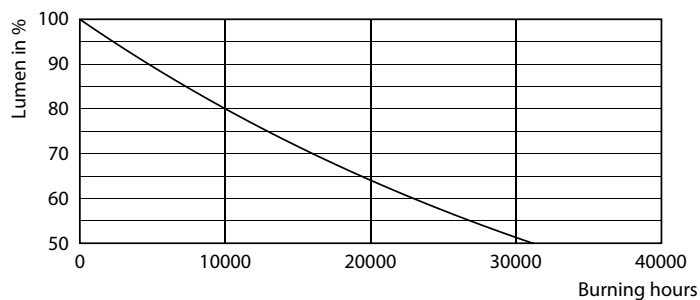

CorePro LEDspot reflektory

Fotometrické údaje

OSRAM PHILIPS LED Lighting E14 Page 11

LEDspot CorePro 2.8-40W E14 R50 827 36D ND

Životnost

LEDspot CorePro 1.8-30W E14 R39 827 36D ND

LEDspot CorePro 1.8-30W E14 R39 827 36D ND