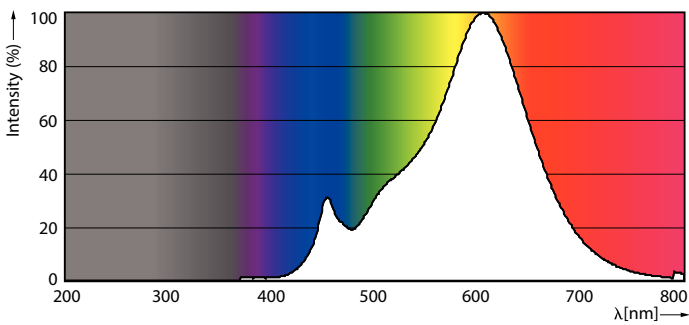

Fotometrické údaje

LEDspot CorePro 1.8-30W E14 R39 827 36D ND