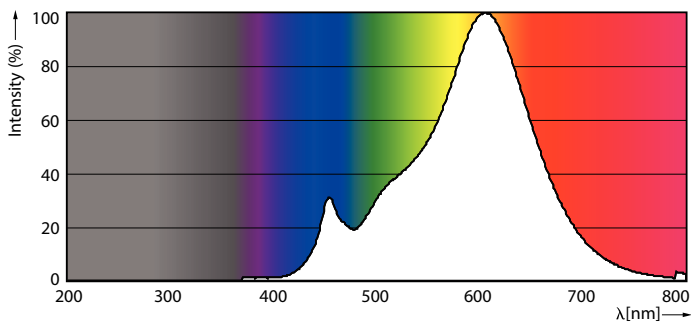

Fotometrické údaje

LEDspot CorePro 1.8-30W E14 R39 827 36D ND