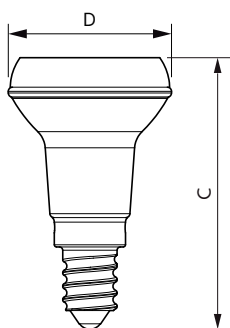

### Mechanical and Housing

Tvar žárovky R39 [ R 39mm]

### Rozměrové výkresy

R39 3-30W 150lm 36D 2700K E14 No

Product	D	C
CoreProLEDspot ND1.8-30W R39 E14 827 36D	39 mm	65 mm