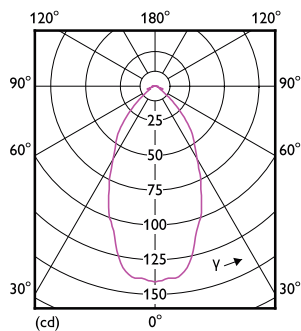

LEDspot CorePro 1.8-30W E14 R39 827 36D ND