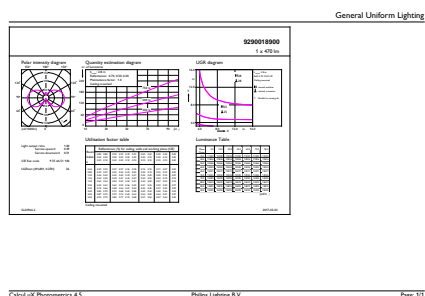

Údaje o produktu

General Information		Proud zdroje (jmen.)	
Patice	E27 [E27]		40 mA
Splňuje požadavky evropské směrnice RoHS	Ano	Ekvivalentní příkon	40 W
Jmenovitá životnost (jmen.)	15000 h	Doba spuštění (jmen.)	0,5 s
Cyklus přepínání	20 000x	Doba zahřátí na 60 % světla (jmen.)	0,5 s
	Sphere	Účinnost (jmen.)	0.41
		Napětí (jmen.)	220-240 V
Light Technical		Temperature	
Kód barvy	827 [CCT: 2700 K]	Maximální teplota (jmen.)	45 °C
Světelný tok (jmen.)	470 lm		
Barevné konstrukce	Teplá bílá (WW)	Controls and Dimming	
Náhradní teplota chromatičnosti (jmen.)	2700 K	Regulovatelné	Ne
Měrný výkon (jmen.) (nom.)	109,00 lm/W		
Konzistence barev	<6	Mechanical and Housing	
Index barevného podání (jmen.)	80	Úprava žárovky	Vymazat
Světelný tok na konci jmenovité životnosti (jmen.)	70 %	Tvar žárovky	A60 [A 60mm]
Operating and Electrical		Approval and Application	
Vstupní frekvence	50 až 60 Hz	Energy Efficiency Class	F
Power (Rated) (Nom)	4,3 W	Spotřeba energie kWh/1000 h	5 kWh

Rozměrové výkresy

Bulb A60 4.3-40W 470lm 2700K E27 ND

Product	D	C
CorePro LEDBulbND 4.3-40W E27 A60827 CLG	60 mm	104 mm

Fotometrické údaje

LEDBulb CLA 4.3-40W E27 A60 Clear 827 ND

LEDCandle CLA 4.3-40W E14 B35 Clear 827 ND