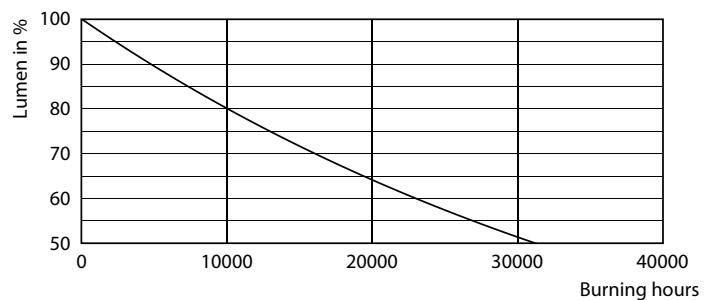

Žárovky LEDbulbs s klasickými vlákny

Životnost

LEDCandle CLA 4.3-40W E14 B35 Clear 827 ND

LEDCandle CLA 4.3-40W E14 B35 Clear 827 ND