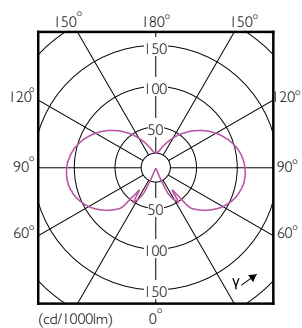

Rozměrové výkresy

Bulb A60 4.3-40W 470lm 2700K E27 ND

Product	D	C
CorePro LEDBulbND 4.3-40W E27 A60827 CLG	60 mm	104 mm

Fotometrické údaje

LEDBulb CLA 4.3-40W E27 A60 Clear 827 ND

LEDCandle CLA 4.3-40W E14 B35 Clear 827 ND