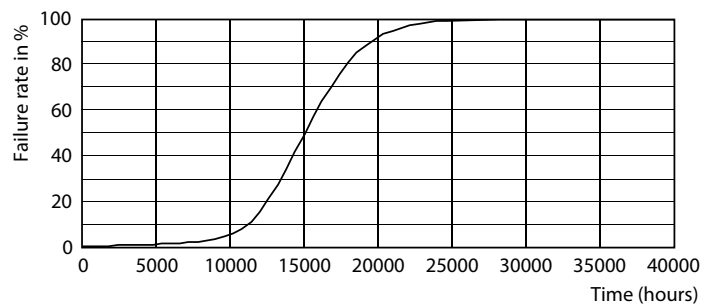

Žárovky LEDbulbs s klasickými vlákny

Životnost

LEDCandle CLA 4.3-40W E14 B35 Clear 827 ND

LEDCandle CLA 4.3-40W E14 B35 Clear 827 ND