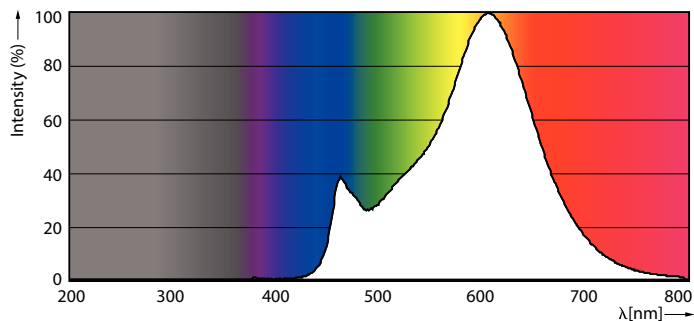

Údaje o produktu

General Information		Proud zdroje (jmen.)	
Patice	E27 [E27]		40 mA
Splňuje požadavky evropské směrnice RoHS	Ano	Ekvivalentní příkon	40 W
Jmenovitá životnost (jmen.)	15000 h	Doba spuštění (jmen.)	0,5 s
Cyklus přepínání	20 000x	Doba zahřátí na 60 % světla (jmen.)	0,5 s
	Sphere	Účinnost (jmen.)	0.41
		Napětí (jmen.)	220-240 V
Light Technical		Temperature	
Kód barvy	827 [CCT: 2700 K]	Maximální teplota (jmen.)	45 °C
Světelný tok (jmen.)	470 lm		
Barevné konstrukce	Teplá bílá (WW)	Controls and Dimming	
Náhradní teplota chromatičnosti (jmen.)	2700 K	Regulovatelné	Ne
Měrný výkon (jmen.) (nom.)	109,00 lm/W		
Konzistence barev	<6	Mechanical and Housing	
Index barevného podání (jmen.)	80	Úprava žárovky	Vymazat
Světelný tok na konci jmenovité životnosti (jmen.)	70 %	Tvar žárovky	A60 [A 60mm]
Operating and Electrical		Approval and Application	
Vstupní frekvence	50 až 60 Hz	Energy Efficiency Class	F
Power (Rated) (Nom)	4,3 W	Spotřeba energie kWh/1000 h	5 kWh

Rozměrové výkresy

Bulb A60 4.3-40W 470lm 2700K E27 ND

Product	D	C
CorePro LEDBulbND 4.3-40W E27 A60827 CLG	60 mm	104 mm

Fotometrické údaje

LEDBulb CLA 4.3-40W E27 A60 Clear 827 ND

LEDCandle CLA 4.3-40W E14 B35 Clear 827 ND