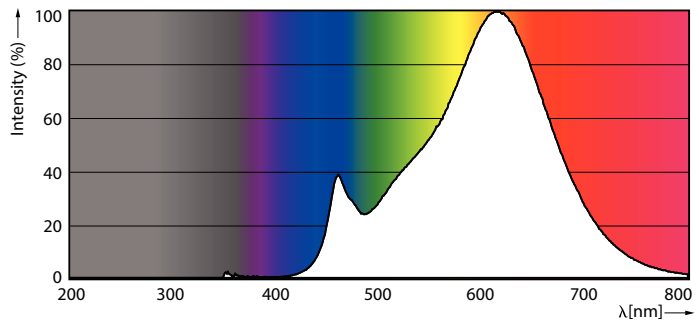

Candle C35 6-40W 2700-2500-2200K E14 ND

Product	D	C
LEDClassic SSW 40W B35 E14 WW CLND 1SRT4	35,5 mm	106 mm

Fotometrické údaje

LED Bulb CLA 40W E14 B35 827-822 ND

LEDbulb SSW 5W B35 E14 827 CL-GUL

LED Bulb CLA 40W E14 B35 827-822 ND