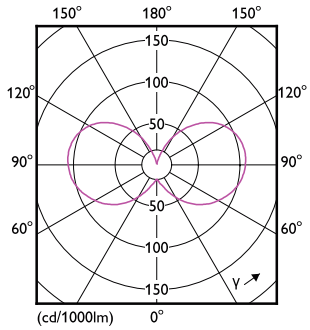

SceneSwitch LEDbulbs

Fotometrické údaje

LEDbulb SSW B35 5W E14 827 CL-LDD