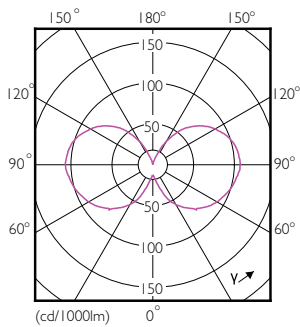

Candle C35 6-40W 2700-2500-2200K E14 ND

Product	D	C
LEDClassic SSW 40W B35 E14 WW CLND 1SRT4	35,5 mm	106 mm

Fotometrické údaje

LED Bulb CLA 40W E14 B35 827-822 ND

LEDbulb SSW 5W B35 E14 827 CL-GUL

LED Bulb CLA 40W E14 B35 827-822 ND