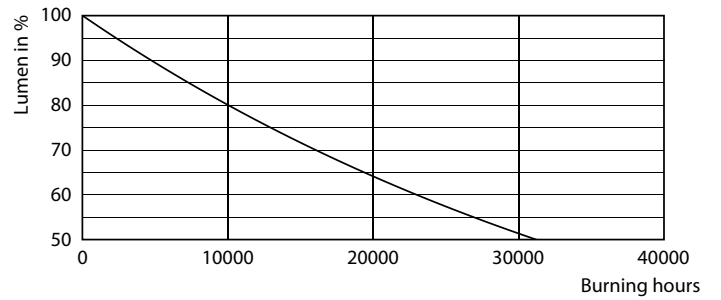

LEDbulb SSW 5W B35 E14 827 CL-POC

SceneSwitch LEDbulbs

Fotometrické údaje

LEDbulb SSW B35 5W E14 827 CL-LDD

Životnost

LEDbulb CLA 40W E14 B35 827-822 ND

15K LED

LEDbulb CLA 40W E14 B35 827-822 ND