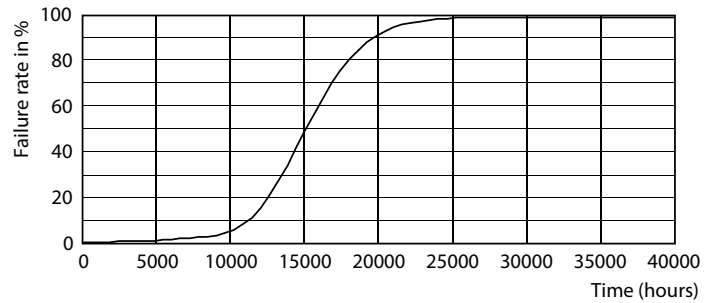

LEDbulb SSW 5W B35 E14 827 CL-POC

SceneSwitch LEDbulbs

Fotometrické údaje

LEDbulb SSW B35 5W E14 827 CL-LDD

Životnost

LEDbulb CLA 40W E14 B35 827-822 ND

15K LED

LEDbulb CLA 40W E14 B35 827-822 ND