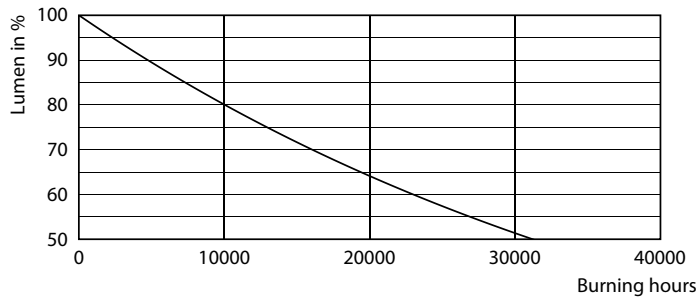

LEDbulb SSW 5W B35 E14 827 CL-POC

SceneSwitch LEDbulbs

Fotometrické údaje

LEDbulb SSW B35 5W E14 827 CL-LDD

Životnost

LEDbulb CLA 40W E14 B35 827-822 ND

15K LED

LEDbulb CLA 40W E14 B35 827-822 ND