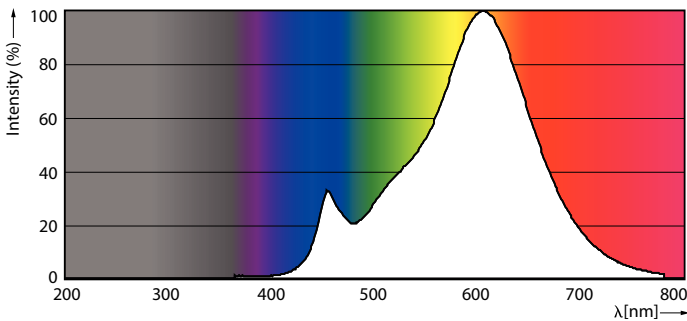

Candle C35 6-40W 2700-2500-2200K E14 ND

Product	D	C
LEDClassic SSW 40W B35 E14 WW CLND 1SRT4	35,5 mm	106 mm

Fotometrické údaje

LED Bulb CLA 40W E14 B35 827-822 ND

LEDbulb SSW 5W B35 E14 827 CL-GUL

LED Bulb CLA 40W E14 B35 827-822 ND