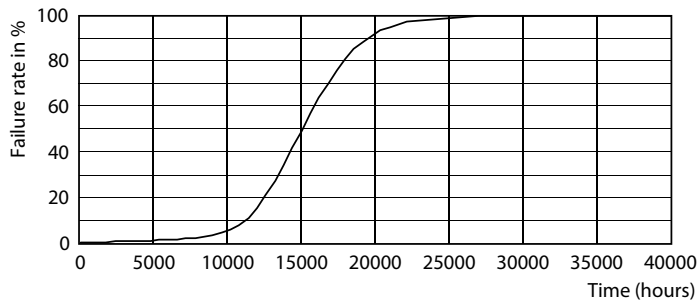

LEDbulb SSW 5W B35 E14 827 CL-POC

SceneSwitch LEDbulbs

Fotometrické údaje

LEDbulb SSW B35 5W E14 827 CL-LDD

Životnost

LEDbulb CLA 40W E14 B35 827-822 ND

15K LED

LEDbulb CLA 40W E14 B35 827-822 ND