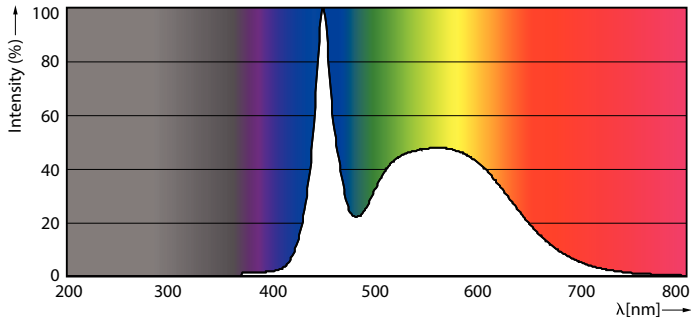

Page: 1/1

18W G13 865 6500K

18W G13 830 3000K

CorePro LED tube Universal T8

Fotometrické údaje

18W G13

Životnost

18W G13