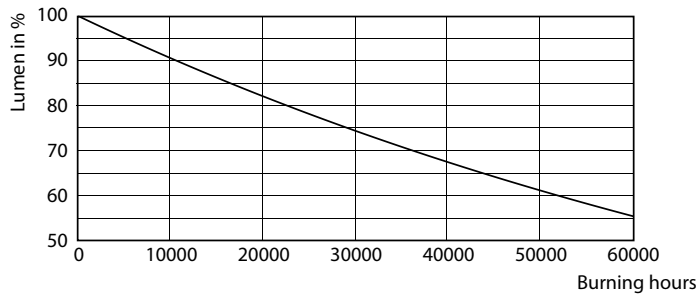

CorePro LED tube Universal T8

Fotometrické údaje

Životnost

18W G13