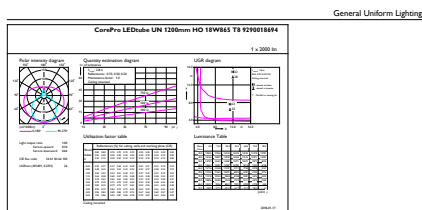

Rozměrové výkresy

TLED 1200mm UNV16W-36W 2100lm 6500K

Product	D1	D2	A1	A2	A3
CorePro LEDtube UN 1200mm HO 18W865 T8	27,9 mm	28 mm	1199,4 mm	1205,3 mm	1213,6 mm

Fotometrické údaje

CadLUX Photometrics 4.3

Philips Lighting B.V.