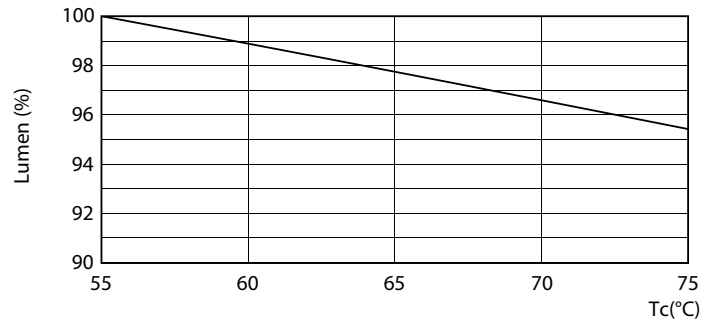

LEDtube COR SLR 18W 30K LumenVsTc-LMP-LMP