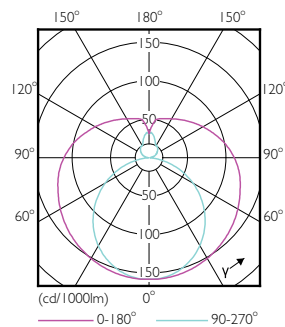

18W G13 830 3000K