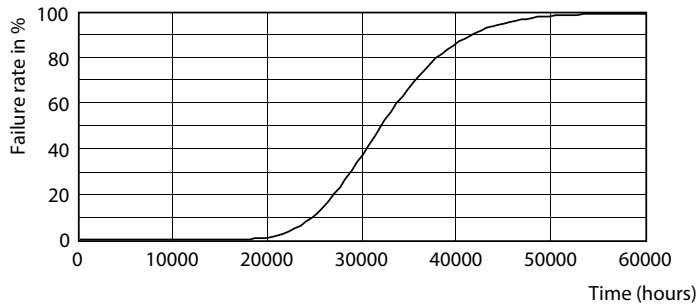

Page: 1/1

18W G13 865 6500K

18W G13 830 3000K

CorePro LED tube Universal T8

Fotometrické údaje

18W G13

Životnost

18W G13