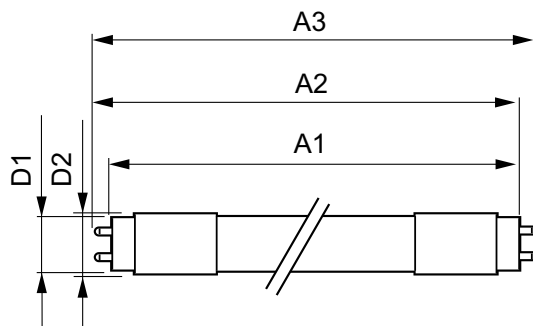

CorePro LED tube Universal T8

Teplota skladování (min.)	-40 °C
Maximální teplota (jmen.)	55 °C

Controls and Dimming

Regulovatelné	Ne
---------------	----

Mechanical and Housing

Úprava žárovky	Mléčná
Materiál žárovky	Glass
Délka výrobku	1200 mm
Tvar žárovky	Trubice, dvě patice

Product Data

Úplný kód výrobku	871869680170300
Objednací název produktu	CorePro LEDtube UN 1200mm HO 18W865 T8
EAN/UPC – výrobek	8718696801703
Objednací kód	80170300
Číslování SAP – počet v balení	1
Číslování SAP – balení v krabici	10
Materiál SAP	929001869402
Celková hmotnost SAP (kus)	0,215 kg

Rozměrové výkresy

TLED 1200mm UNV16W-36W 2100lm 6500K

Product	D1	D2	A1	A2	A3
CorePro LEDtube UN 1200mm HO 18W865 T8	27,9 mm	28 mm	1199,4 mm	1205,3 mm	1213,6 mm

Fotometrické údaje

CadLUX Photometrics 4.3

Philips Lighting B.V.