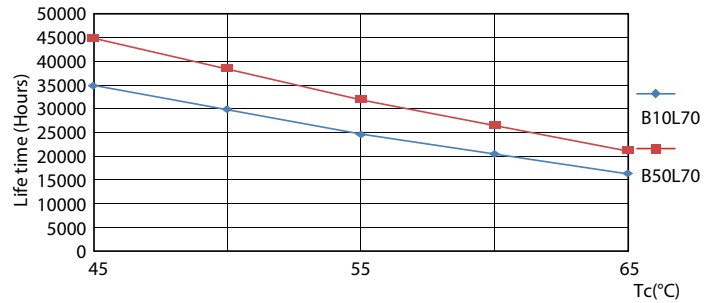

Page: 1/1

18W G13 865 6500K

18W G13 830 3000K

CorePro LED tube Universal T8

Fotometrické údaje

18W G13

Životnost

18W G13