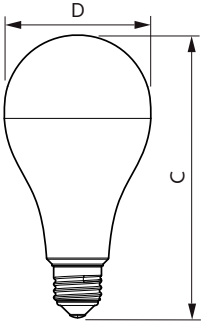

Údaje o produktu

General Information			
Patice	E27 [E27]	Proud zdroje (jmen.)	205 mA
Jmenovitá životnost (jmen.)	15000 h	Ekvivalentní příkon	150 W
Cyklus přepínání	50 000x	Doba spuštění (jmen.)	0.5 s
Technický typ	22.5-150W	Doba zahřátí na 60 % světla (jmen.)	0.5 s
		Účinnost (jmen.)	0.5
		Napětí (jmen.)	220-240 V
Light Technical		Temperature	
Kód barvy	827 [CCT: 2700 K]	Maximální teplota (jmen.)	90 °C
Vyzařovací úhel (jmen.)	150 °		
Světelný tok (jmen.)	2500 lm	Controls and Dimming	
Světelný tok (jmen.) (nom.)	2500 lm	Regulovatelné	Ne
Barevné konstrukce	Teplá bílá (WW)	Mechanical and Housing	
Korelační teplota chromatičnosti (jmen.)	2700 K	Úprava žárovky	Matná (FR)
Měrný výkon (jmen.) (nom.)	111.11 lm/W	Approval and Application	
Konzistence barev	<6	Štítek energetické účinnosti (EEL)	A+
Index barevného podání (jmen.)	80	Spotřeba energie kWh/1000 h	23 kWh
Světelný tok na konci jmenovité životnosti (jmen.)	70 %		
Operating and Electrical			
Vstupní frekvence	50 až 60 Hz		
Power (Rated) (Nom)	22.5 W		

Rozměrové výkresy

Bulb A80 2500lm 2700K E27 ND N/A

Product	D	C
CorePro LEDbulb ND 22.5-150W E27 827 A80	80 mm	155 mm

Fotometrické údaje