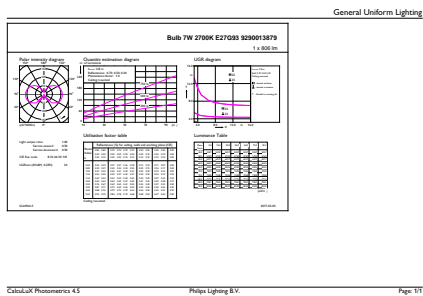

Fotometrické údaje

LEDbulb 60W E27 827 CL G93 ND