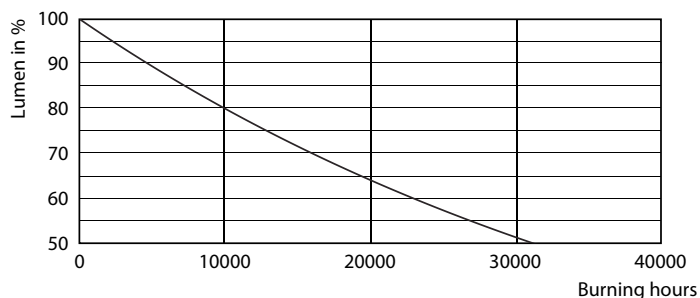

LEDbulb 60W E27 827 CL A60 ND