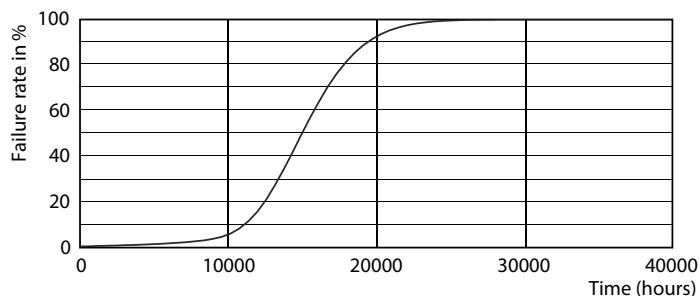

Životnost

LEDbulb 60W E27 827 CL A60 ND