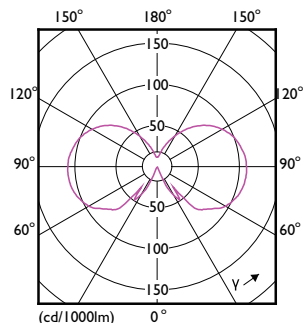

LED zdroje CorePro Glass

Fotometrické údaje

LEDbulb 60W E27 827 CL A60 ND