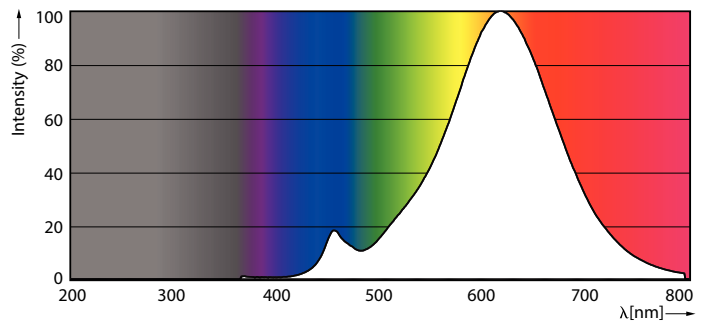

LEDbulb 60W E27 827 CL A60 ND