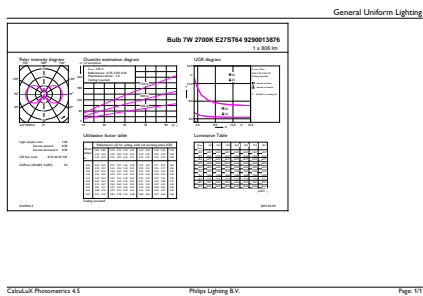

Fotometrické údaje

LEDbulb 60W E27 827 CL ST64 ND