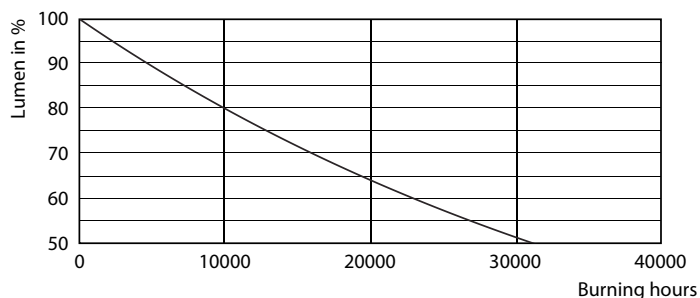

Fotometrické údaje

LEDbulb 60W E27 827 CL A60 ND

Životnost

LEDbulb 60W E27 827 CL A60 ND

LEDbulb 60W E27 827 CL A60 ND