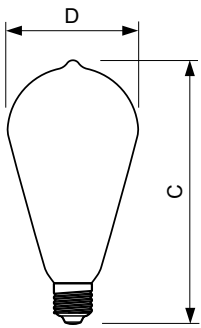

LED zdroje CorePro Glass

Tvar žárovky	ST64

Approval and Application

Třída energetické účinnosti	E
Spotřeba energie kWh/1000 h	7 kWh
Registrační číslo EPREL	387392

Product Data

Úplný kód výrobku	871951434675800
Objednací název produktu	CorePro LEDBulbND 7-60W E27 ST64 827CL G

EAN/UPC – výrobek	8719514346758
Objednací kód	34675800
Číslování SAP – počet v balení	1
Číslování SAP – balení v krabici	10
Materiál SAP	929001387692
Celková hmotnost SAP (kus)	0,048 kg

Rozměrové výkresy

Bulb ST64 230V 7-60W 806lm 2700K E27 ND

Product	D	C
CorePro LEDBulbND 7-60W E27 ST64 827CL G	64 mm	140 mm