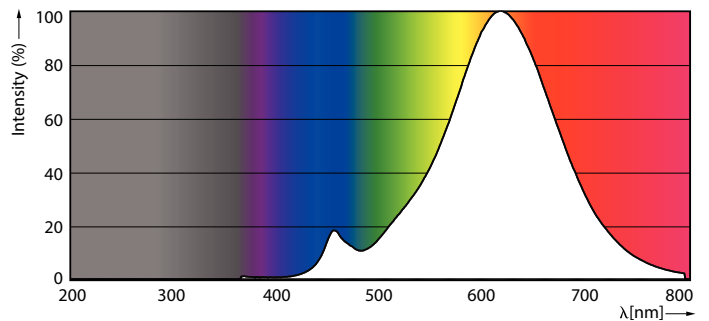

LEDbulb 60W E27 827 CL A60 ND