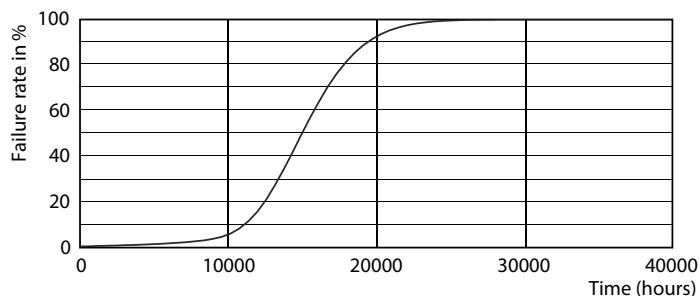

LEDbulb 60W E27 827 CL A60 ND

LED zdroje CorePro Glass

Fotometrické údaje

LEDbulb 60W E27 827 CL A60 ND

Životnost

LEDbulb 60W E27 827 CL A60 ND

LEDbulb 60W E27 827 CL A60 ND