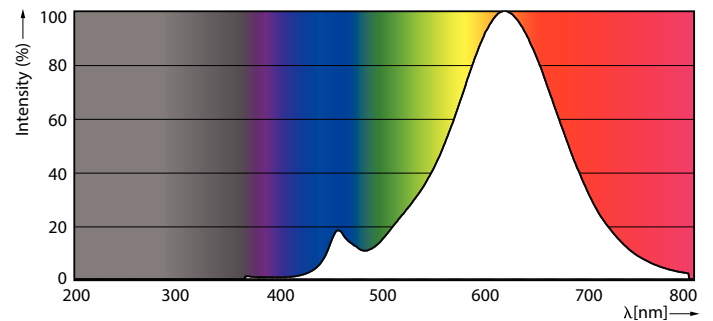

LED zdroje CorePro Glass

Tvar žárovky	A60 [A 60mm]

Approval and Application

Třída energetické účinnosti	E
Spotřeba energie kWh/1000 h	7 kWh
Registrační číslo EPREL	387390

Product Data

Úplný kód výrobku	871951438003500
Objednací název produktu	CorePro LEDBulbND 7-60W E27 WW A60 CL G

EAN/UPC – výrobek	8719514380035
Objednací kód	38003500
Číslování SAP – počet v balení	1
Číslování SAP – balení v krabici	10
Materiál SAP	929001387362
Celková hmotnost SAP (kus)	0,030 kg

Rozměrové výkresy

Product	D	C
CorePro LEDBulbND 7-60W E27 WW A60 CL G	60 mm	104 mm

Bulb A60 230V 7-60W 806lm 2700K E27 ND

Fotometrické údaje

LEDbulb 60W E27 827 CL A60 ND

LEDbulb 60W E27 827 CL A60 ND