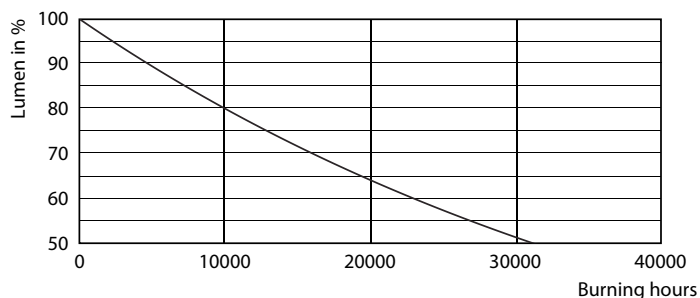

LEDbulb 60W E27 827 CL A60 ND

LED zdroje CorePro Glass

Fotometrické údaje

LEDbulb 60W E27 827 CL A60 ND

Životnost

LEDbulb 60W E27 827 CL A60 ND

LEDbulb 60W E27 827 CL A60 ND