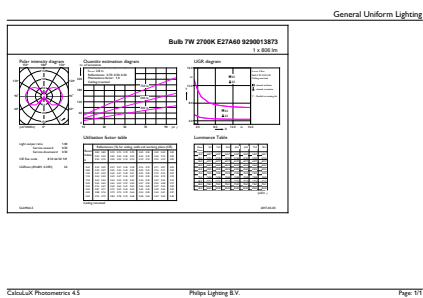

Rozměrové výkresy

| Product | D | C |
|---|-------|--------|
| CorePro LEDBulbND 7-60W E27 WW A60 CL G | 60 mm | 104 mm |

Bulb A60 230V 7-60W 806lm 2700K E27 ND

Fotometrické údaje

LEDbulb 60W E27 827 CL A60 ND