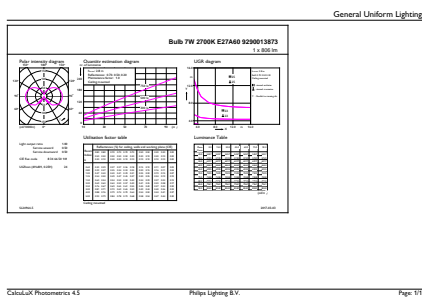

LED zdroje CorePro Glass

Tvar žárovky	A60 [A 60mm]
Approval and application	
Třída energetické účinnosti	E
Spotřeba energie kWh/1000 h	7 kWh
Registrační číslo EPREL	387390
Product data	
Úplný kód výrobku	871951438996000
Objednací název produktu	CorePro LEDBulbND7-60W E27 WW A60 CLG3pk

EAN/UPC – výrobek	8719514389977
Objednací kód	38996000
Číslování SAP – počet v balení	1
Číslování SAP – balení v krabici	6
Materiál SAP	929001387314
Celková hmotnost kopie (kus)	0,028 kg

Rozměrové výkresy

Product	D	C
CorePro LEDBulbND7-60W E27 WW A60 CLG3pk	60 mm	104 mm

CorePro LEDBulbND7-60W E27 WW A60 CLG3pk

Fotometrické údaje

General uniform lighting