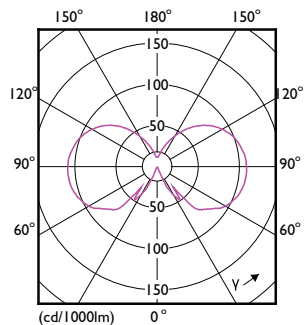

Product	D	C
CorePro LEDBulbND7-60W E27 WW A60 CLG3pk	60 mm	104 mm

CorePro LEDBulbND7-60W E27 WW A60 CLG3pk

Fotometrické údaje

General uniform lighting

Spectral Power Distribution Colour

LED zdroje CorePro Glass

Fotometrické údaje

Light Distribution Diagram

Životnost

Life Expectancy Diagram

Lumen Maintenance Diagram