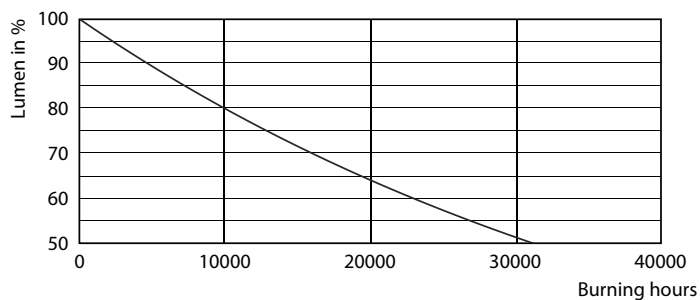

Údaje o produktu

General information		Operating and electrical	
Patice	E27 [E27]	Vstupní frekvence	50 až 60 Hz
Splňuje požadavky evropské směrnice RoHS	Ano	Power (Rated) (Nom)	7 W
Jmenovitá životnost (jmen.)	15000 h	Proud zdroje (jmen.)	60 mA
Cyklus přepínání	20000	Ekvivalentní příkon	60 W
Vrstva	CorePro	Doba spuštění (jmen.)	0,5 s
		Doba zahřátí na 60 % světla (jmen.)	0,5 s
		Účinnost (jmen.)	0,51
		Napětí (jmen.)	220-240 V
Light technical		Temperature	
Kód barvy	827 [CCT: 2700 K]	Maximální teplota (jmen.)	45 °C
Světelný tok (jmen.)	806 lm		
Barevné konstrukce	Teplá bílá (WW)	Controls and dimming	
Náhradní teplota chromatičnosti (jmen.)	2700 K	Regulovatelné	Ne
Měrný výkon (jmen.) (nom.)	115,00 lm/W		
Konzistence barev	<6	Mechanical and housing	
Index barevného podání (jmen.)	80	Úprava žárovky	Vymazat
Světelný tok na konci jmenovité životnosti (jmen.)	70 %		

Fotometrické údaje

Light Distribution Diagram

Životnost

Life Expectancy Diagram

Lumen Maintenance Diagram