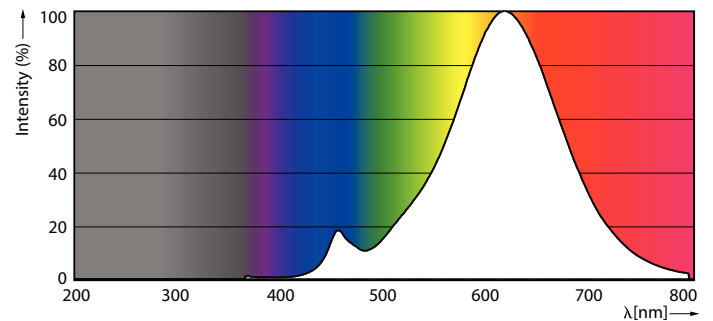

Spectral Power Distribution Colour