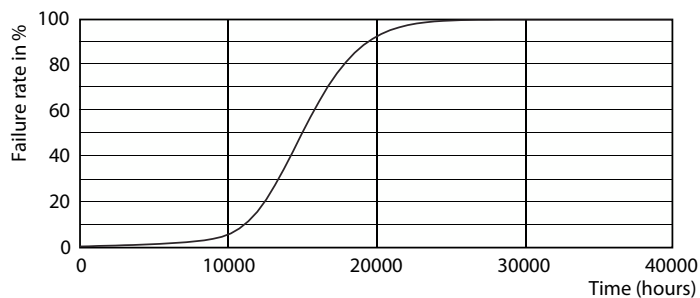

Životnost

Life Expectancy Diagram