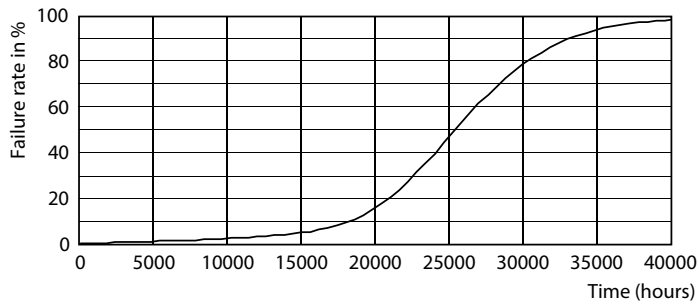

Classic LEDspotMV

Fotometrické údaje

Životnost

Life Expectancy Diagram - MR11 GU10 3.5W-35W WW 36D 2700K SRT6

Lumen Maintenance Diagram - MR11 GU10 3.5W-35W WW 36D 2700K SRT6