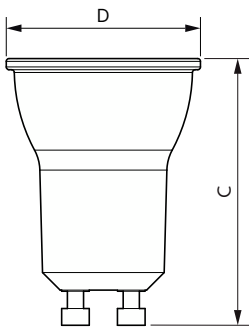

Údaje o produktu

General information	
Patice krytky	GU10 [GU10]
Nominální životnost	25 000 h
Cyklus zapnutí	50 000
Jmenovitá životnost (hodiny)	25 000 h
Lighting Technology	LED
Referenční měření toku	Narrow Cone
Light technical	
Kód barvy	827 [CCT of 2700K]
Kód barvy	827 [CCT of 2700K]
Vyzařovací úhel (jmen.)	36 stupňů
Světelný tok	240 lm
Svitivost (jmen.)	450 cd
Barevné konstrukce	Teplá bílá (WW)
Jmenovitá náhradní teplota chromatičnosti	2700 K
Jmenovitá světelná účinnost	68 lm/W
Konzistence barev	<6
Index podání barev (CRI)	80
Světelný tok na konci jmenovité životnosti (jmen.)	70 %

Classic LEDspotMV

Tvar žárovky	MR11 [35 mm / 1,375 palce]
Approval and application	
Třída energetické účinnosti	G
Vhodné pro zvýrazňující osvětlení	Ano
Spotřeba energie kWh/1000 h	4 kWh
Registrační číslo databáze EPREL	391 893
Shoda s požadavky EU RoHS	Ano
Product data	
Full EOC	871869977591900

Rozměrové výkresy

Product	D	C
MR11 GU10 3.5W-35W WW 36D 2700K SRT6	36 mm	50 mm

Fotometrické údaje

Light Distribution Diagram - MR11 GU10 3.5W-35W WW 36D 2700K SRT6

Spectral Power Distribution Colour - MR11 GU10 3.5W-35W WW 36D 2700K SRT6