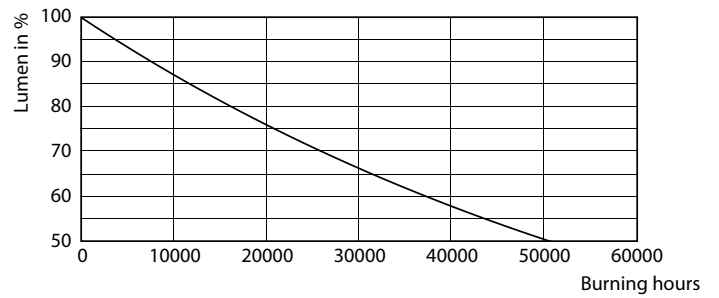

Classic LEDspotMV

Fotometrické údaje

Životnost

Life Expectancy Diagram - MR11 GU10 3.5W-35W WW 36D 2700K SRT6

Lumen Maintenance Diagram - MR11 GU10 3.5W-35W WW 36D 2700K SRT6