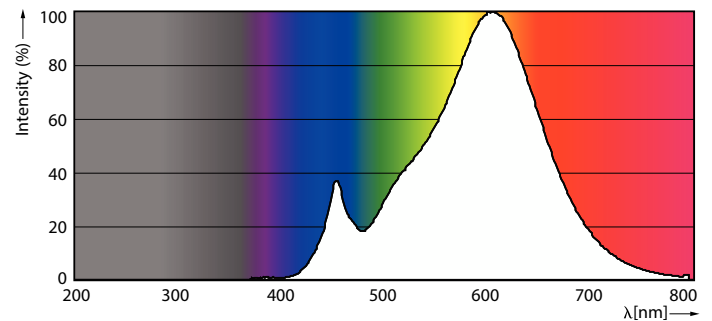

Classic LEDspotMV

Tvar žárovky	MR11 [35 mm / 1,375 palce]
Approval and application	
Třída energetické účinnosti	G
Vhodné pro zvýrazňující osvětlení	Ano
Spotřeba energie kWh/1000 h	4 kWh
Registrační číslo databáze EPREL	391 893
Shoda s požadavky EU RoHS	Ano
Product data	
Full EOC	871869977591900

Rozměrové výkresy

Product	D	C
MR11 GU10 3.5W-35W WW 36D 2700K SRT6	36 mm	50 mm

Fotometrické údaje

Light Distribution Diagram - MR11 GU10 3.5W-35W WW 36D 2700K SRT6

Spectral Power Distribution Colour - MR11 GU10 3.5W-35W WW 36D 2700K SRT6