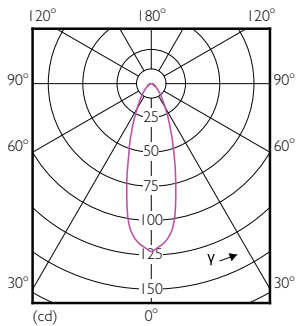

Classic LEDspotMV

Tvar žárovky	MR11 [35 mm / 1,375 palce]
Approval and application	
Třída energetické účinnosti	G
Vhodné pro zvýrazňující osvětlení	Ano
Spotřeba energie kWh/1000 h	4 kWh
Registrační číslo databáze EPREL	391 893
Shoda s požadavky EU RoHS	Ano
Product data	
Full EOC	871869977591900

Rozměrové výkresy

Product	D	C
MR11 GU10 3.5W-35W WW 36D 2700K SRT6	36 mm	50 mm

Fotometrické údaje

Light Distribution Diagram - MR11 GU10 3.5W-35W WW 36D 2700K SRT6

Spectral Power Distribution Colour - MR11 GU10 3.5W-35W WW 36D 2700K SRT6