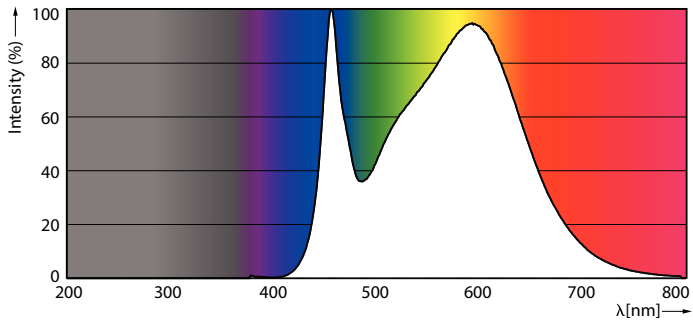

CorePro LEDlinear MV

EAN/UPC – výrobek	8718696714065
Objednací kód	71406500
Číslování SAP – počet v balení	1
Číslování SAP – balení v krabičce	10

Materiál SAP	929001353702
Celková hmotnost SAP (kus)	0,095 kg

Rozměrové výkresy

C

Product	D	C
CorePro LED linear D 14-120W R7S 118 840	29 mm	118 mm

R7S 220V 15.5W-120W 2000lm 4000K R7S D

Fotometrické údaje

NAM Highbay 165W EX39 4000K 60-120D NB WB UDL

CorePro LEDlinearMV 14-120W R7S 840 D