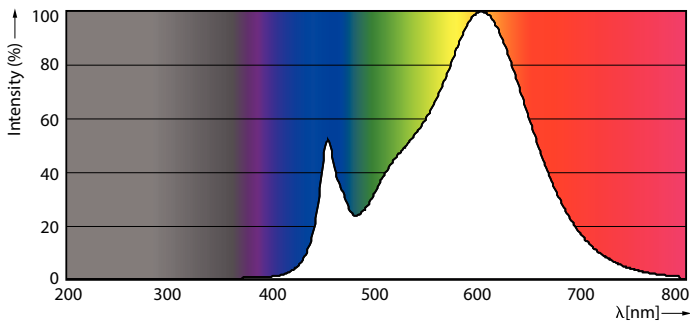

CorePro LEDlinear MV

EAN/UPC – výrobek	8718696714003
Objednací kód	71400300
Číslování SAP – počet v balení	1
Číslování SAP – balení v krabičce	10

Materiál SAP	929001353602
Celková hmotnost SAP (kus)	0,095 kg

Rozměrové výkresy

C

Product	D	C
CorePro LED linear D 14-120W R7S 118 830	29 mm	118 mm

R7S 220V 15.5W-110W 1800lm 3000K R7S D

Fotometrické údaje

CorePro LEDlinearMV 14-120W R7S 830 D

CorePro LEDlinearMV 14-120W R7S 830 D