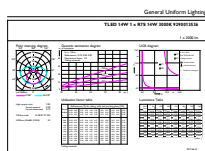

CorePro LEDlinear MV

EAN/UPC – výrobek	8718696714003
Objednací kód	71400300
Číslování SAP – počet v balení	1
Číslování SAP – balení v krabičce	10

Materiál SAP	929001353602
Celková hmotnost SAP (kus)	0,095 kg

Rozměrové výkresy

C

Product	D	C
CorePro LED linear D 14-120W R7S 118 830	29 mm	118 mm

R7S 220V 15.5W-110W 1800lm 3000K R7S D

Fotometrické údaje

CorePro LEDlinearMV 14-120W R7S 830 D

CorePro LEDlinearMV 14-120W R7S 830 D