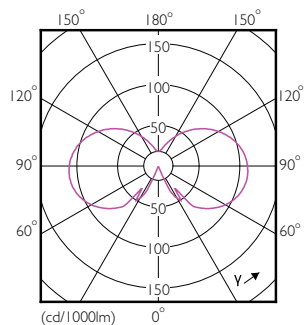

Svíčkové a lustrové LED světelné zdroje CorePro GLASS

Fotometrické údaje

LEDbulb 40W E14 827 FR B35