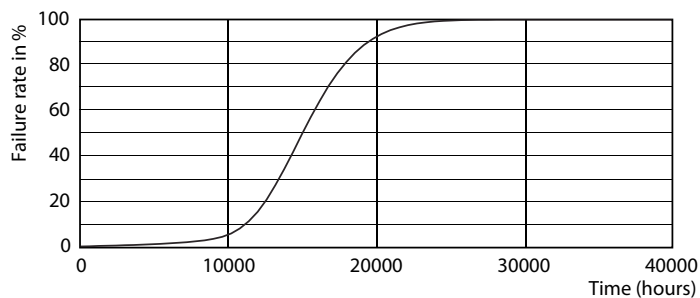

Životnost

LEDbulb 40W E14 827 FR B35