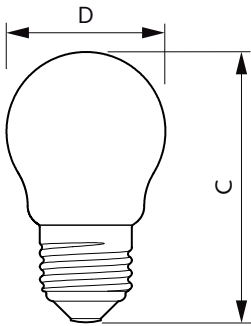

Úprava žárovky	Mléčná
Tvar žárovky	P45 [P 45mm]

Approval and Application

Třída energetické účinnosti	F
Spotřeba energie kWh/1000 h	5 kWh
Registrační číslo EPREL	387386

Product Data

Úplný kód výrobku	871951434722900
Objednávací název produktu	CorePro LEDLusterND4.3-40W E27 827P45FRG
EAN/UPC – výrobek	8719514347229
Objednávací kód	34722900
Číslování SAP – počet v balení	1
Číslování SAP – balení v krabici	10
Materiál SAP	929001345792
Celková hmotnost SAP (kus)	0,012 kg

Rozměrové výkresy

Candle P45 230V 4-40W 250lm 2700K E27ND

Product	D	C
CorePro LEDLusterND4.3-40W E27 827P45FRG	45 mm	78 mm

Fotometrické údaje

LEDbulb, Bulb A21 14W, 18W 2200-2700K

CerLUX Photonics 4.3

Philips Lighting B.V.