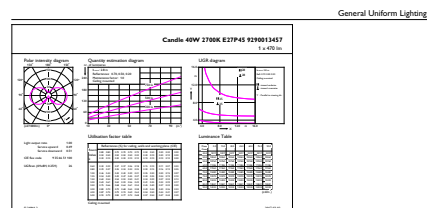

Rozměrové výkresy

Candle P45 230V 4-40W 250lm 2700K E27ND

Product	D	C
CorePro LEDLusterND4.3-40W E27 827P45FRG	45 mm	78 mm

Fotometrické údaje

LEDbulb, Bulb A21 14W, 18W 2200-2700K

CerLUX Photonics 4.3

Philips Lighting B.V.