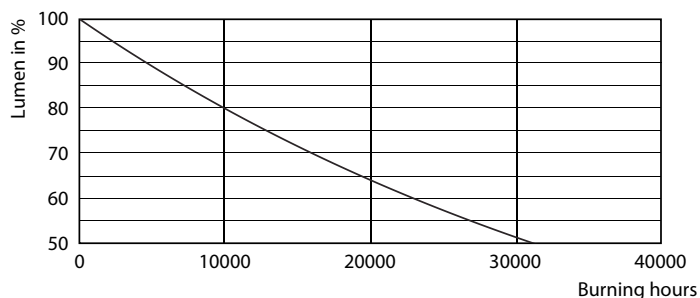

LEDbulb 25W E14 827 FR B35