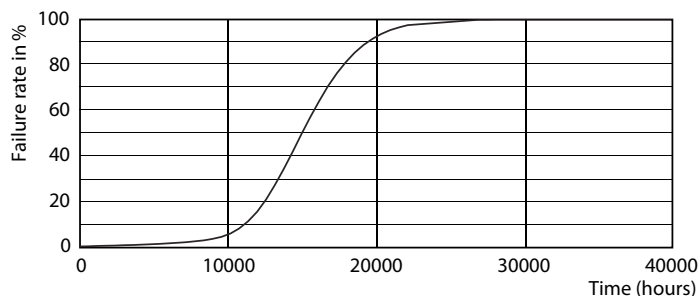

Životnost

LEDbulb 25W E14 827 FR B35