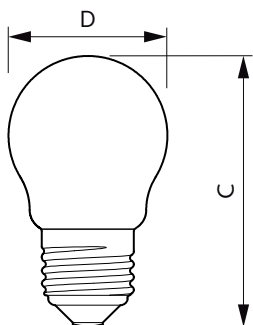

Svíčkové a lustrové LED světelné zdroje CorePro GLASS

Temperature

Maximální teplota (jmen.)	36 °C

Controls and Dimming

Regulovatelné	Ne

Mechanical and Housing

Úprava žárovky	Mléčná
Tvar žárovky	P45 [P 45mm]

Approval and Application

Třída energetické účinnosti	E
Spotřeba energie kWh/1000 h	3 kWh
Registrační číslo EPREL	387385

Product Data

Úplný kód výrobku	871951434683300
Objednávací název produktu	CorePro LEDLuster ND 2.2-25W P45 E27 FRG
EAN/UPC – výrobek	8719514346833
Objednávací kód	34683300
Číslování SAP – počet v balení	1
Číslování SAP – balení v krabici	10
Materiál SAP	929001345692
Celková hmotnost SAP (kus)	0,012 kg

Rozměrové výkresy

Candle P45 230V 2-25W 250lm 2700K E27ND

Product	D	C
CorePro LEDLuster ND 2.2-25W P45 E27 FRG	45 mm	78 mm