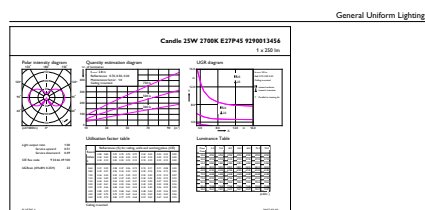

LEDbulb 25W E27 827 FR P45