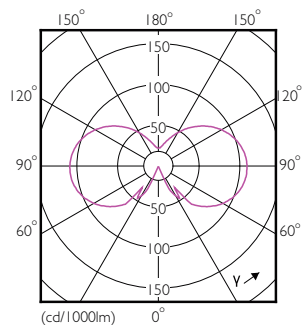

Svíčkové a lustrové LED světelné zdroje CorePro GLASS

Fotometrické údaje

LEDbulb 25W E14 827 FR B35