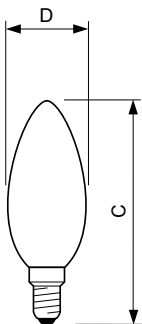

Rozměrové výkresy

Candle B35 230V 4-40W 250lm 2700K E14ND

Product	D	C
CLA LEDCandle ND 4.3-40W E14 827 B35 FR	35 mm	97 mm

Fotometrické údaje

LEDbulb 40W E14 827 FR B35

Klasické svíčkové a lustrové světelné zdroje LED, mléčné