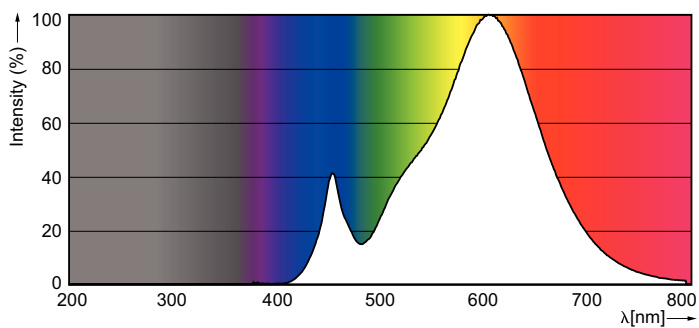

Klasické svíčkové a lustrové světelné zdroje LED, mléčné

Controls and Dimming

Regulovatelné	Ne

Mechanical and Housing

Úprava žárovky	Matná (FR)

Approval and Application

Štítek energetické účinnosti (EEL)	A++

Spotřeba energie kWh/1000 h	5 kWh

Product Data

Úplný kód výrobku	871869670639800

Objednávací název produktu	CLA LEDCandle ND 4.3-40W E14 827 B35 FR
EAN/UPC – výrobek	8718696706398
Objednávací kód	70639800
Číslování – počet v balení	1
Číslování – balení v krabici	10
Materiál č. (12NC)	929001345302
Celková hmotnost (kus)	0,014 kg

Rozměrové výkresy

Product	D	C
CLA LEDCandle ND 4.3-40W E14 827 B35 FR	35 mm	97 mm

Fotometrické údaje

LEDbulb 40W E14 827 FR B35