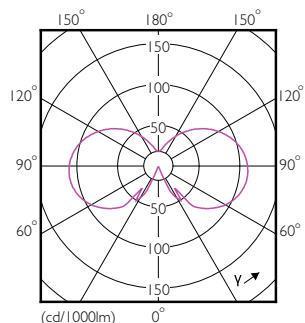

Klasické svíčkové a lustrové světelné zdroje LED, mléčné

Fotometrické údaje

LEDbulb 40W E14 827 FR B35