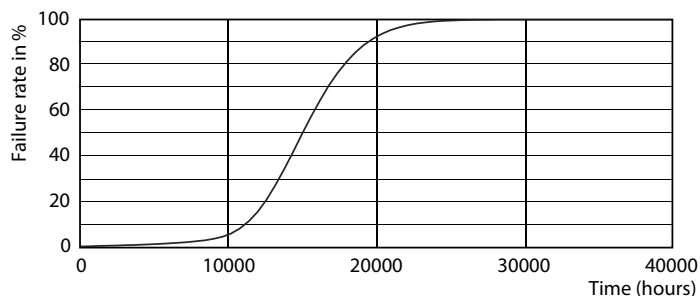

Životnost

LEDbulb 40W E14 827 FR B35