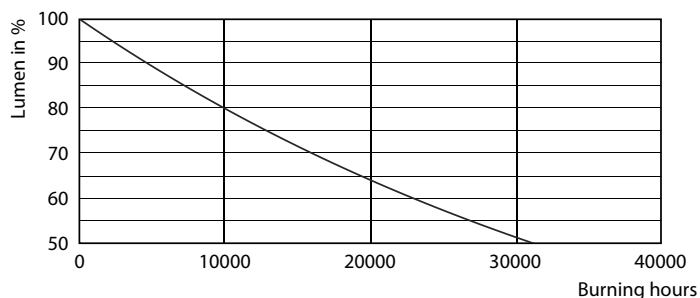

Fotometrické údaje

LEDbulb 40W E14 827 FR B35

Životnost

LEDbulb 40W E14 827 FR B35

LEDbulb 25W E14 827 FR B35