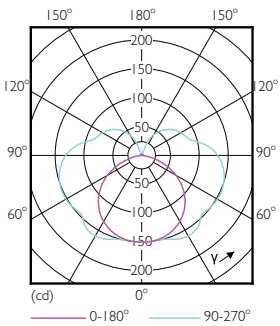

Údaje o produktu

General Information		Ekvivalentní příkon	
Patice	R7S [R7s]		60 W
Splňuje požadavky evropské směrnice RoHS	Ano	Doba spuštění (jmen.)	0,5 s
Jmenovitá životnost (jmen.)	15000 h	Doba zahřátí na 60 % světla (jmen.)	0,5 s
Cyklus přepínání	50 000x	Účinnost (jmen.)	0,5
Technický typ	7,5-60W	Napětí (jmen.)	220-240 V
Referenční světelný tok	Sphere		
Light Technical		Temperature	
Kód barvy	840 [CCT 4000 K]	Maximální teplota (jmen.)	104 °C
Světelný tok (jmen.)	1000 lm		
Barevné konstrukce	Chladná bílá (CW)	Controls and Dimming	
Náhradní teplota chromatičnosti (jmen.)	4000 K	Regulovatelné	Ne
Měrný výkon (jmen.) (nom.)	133,33 lm/W		
Konzistence barev	<6	Mechanical and Housing	
Index barevného podání (jmen.)	80	Tvar žárovky	Jiné
Světelný tok na konci jmenovité životnosti (jmen.)	70 %		
Operating and Electrical		Approval and Application	
Vstupní frekvence	50 až 60 Hz	Třída energetické účinnosti	E
Power (Rated) (Nom)	7,5 W	Spotřeba energie kWh/1000 h	8 kWh
Proud zdroje (jmen.)	70 mA	Registrační číslo EPREL	465220
		Product Data	
		Úplný kód výrobku	871869671396900

Rozměrové výkresy

Product	D	C
CorePro LEDlinear ND 7.5-60W R7S 78mm840	29 mm	78 mm

Linear 220V 8-60W 806lm 4000K R7S ND

Fotometrické údaje

CorePro LEDlinear MV 60W R7S 840 Linear

CorePro LEDlinear MV 60W R7S 840 Linear