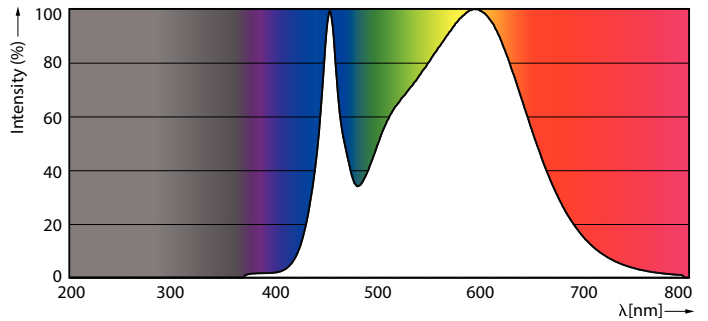

Údaje o produktu

General Information		Ekvivalentní příkon	
Patice	R7S [R7s]		60 W
Splňuje požadavky evropské směrnice RoHS	Ano	Doba spuštění (jmen.)	0,5 s
Jmenovitá životnost (jmen.)	15000 h	Doba zahřátí na 60 % světla (jmen.)	0,5 s
Cyklus přepínání	50 000x	Účinnost (jmen.)	0,5
Technický typ	7,5-60W	Napětí (jmen.)	220-240 V
Referenční světelný tok	Sphere		
Light Technical		Temperature	
Kód barvy	840 [CCT 4000 K]	Maximální teplota (jmen.)	104 °C
Světelný tok (jmen.)	1000 lm		
Barevné konstrukce	Chladná bílá (CW)	Controls and Dimming	
Náhradní teplota chromatičnosti (jmen.)	4000 K	Regulovatelné	Ne
Měrný výkon (jmen.) (nom.)	133,33 lm/W		
Konzistence barev	<6	Mechanical and Housing	
Index barevného podání (jmen.)	80	Tvar žárovky	Jiné
Světelný tok na konci jmenovité životnosti (jmen.)	70 %		
Operating and Electrical		Approval and Application	
Vstupní frekvence	50 až 60 Hz	Třída energetické účinnosti	E
Power (Rated) (Nom)	7,5 W	Spotřeba energie kWh/1000 h	8 kWh
Proud zdroje (jmen.)	70 mA	Registrační číslo EPREL	465220
		Product Data	
		Úplný kód výrobku	871869671396900

Rozměrové výkresy

Product	D	C
CorePro LEDlinear ND 7.5-60W R7S 78mm840	29 mm	78 mm

Linear 220V 8-60W 806lm 4000K R7S ND

Fotometrické údaje

CorePro LEDlinear MV 60W R7S 840 Linear

CorePro LEDlinear MV 60W R7S 840 Linear