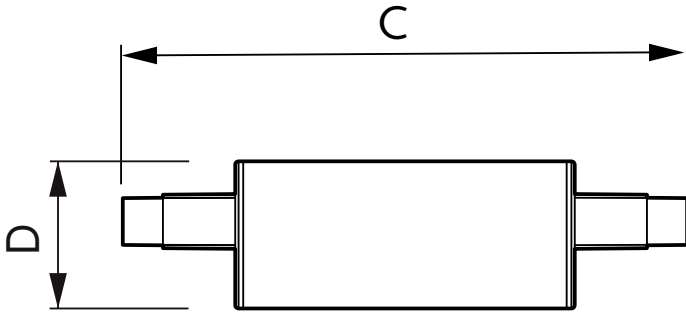

CorePro LEDlinear MV

CorePro LEDlinear ND 7.5-60W R7S 78mm840

CorePro R7S je modernizační řešení nahrazující klasické lineární zdroje R7S se dvěma patičkami. Design ve stylu „světlo všude kolem“ přináší osvětlení srovnatelné s halogenovou žárovkou. Řada nabízí regulovatelné produkty s funkcí hlubokého stmívání, které umožňují vytvořit útulnou atmosféru díky regulovatelným svídlům.

Údaje o produktu

General Information		Ekvivalentní příkon	
Patice	R7S [R7s]		60 W
Splňuje požadavky evropské směrnice RoHS	Ano	Doba spuštění (jmen.)	0,5 s
Jmenovitá životnost (jmen.)	15000 h	Doba zahřátí na 60 % světla (jmen.)	0,5 s
Cyklus přepínání	50 000x	Účinnost (jmen.)	0,5
Technický typ	7,5-60W	Napětí (jmen.)	220-240 V
Referenční světelný tok	Sphere		
Light Technical		Temperature	
Kód barvy	840 [CCT 4000 K]	Maximální teplota (jmen.)	104 °C
Světelný tok (jmen.)	1000 lm		
Barevné konstrukce	Chladná bílá (CW)	Controls and Dimming	
Náhradní teplota chromatičnosti (jmen.)	4000 K	Regulovatelné	Ne
Měrný výkon (jmen.) (nom.)	133,33 lm/W		
Konzistence barev	<6	Mechanical and Housing	
Index barevného podání (jmen.)	80	Tvar žárovky	Jiné
Světelný tok na konci jmenovité životnosti (jmen.)	70 %		
Operating and Electrical		Approval and Application	
Vstupní frekvence	50 až 60 Hz	Třída energetické účinnosti	E
Power (Rated) (Nom)	7,5 W	Spotřeba energie kWh/1000 h	8 kWh
Proud zdroje (jmen.)	70 mA	Registrační číslo EPREL	465220
		Product Data	
		Úplný kód výrobku	871869671396900

CorePro LEDlinear MV

Objednací název produktu	CorePro LEDlinear ND 7.5-60W R7S 78mm840
EAN/UPC – výrobek	8718696713969
Objednací kód	71396900
Číslování SAP – počet v balení	1

Číslování SAP – balení v krabici	10
Materiál SAP	929001339102
Celková hmotnost SAP (kus)	0,045 kg

Rozměrové výkresy

Product	D	C
CorePro LEDlinear ND 7.5-60W R7S 78mm840	29 mm	78 mm

Linear 220V 8-60W 806lm 4000K R7S ND

Fotometrické údaje

CorePro LEDlinear MV 60W R7S 840 Linear

CorePro LEDlinear MV 60W R7S 840 Linear