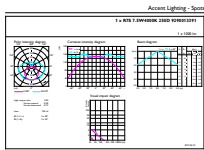

Fotometrické údaje

CorePro LEDlinear MV 60W R7S 840 Linear