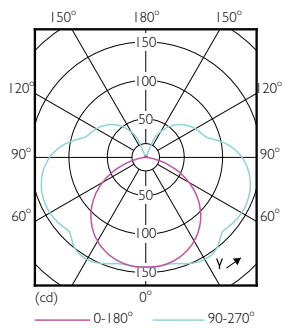

Údaje o produktu

General Information		Ekvivalentní příkon	
Patice	R7S [R7s]		60 W
Splňuje požadavky evropské směrnice RoHS	Ano	Doba spuštění (jmen.)	0,5 s
Jmenovitá životnost (jmen.)	15000 h	Doba zahřátí na 60 % světla (jmen.)	0,5 s
Cyklus přepínání	50 000x	Účinnost (jmen.)	0,5
Technický typ	7,5-60W	Napětí (jmen.)	220-240 V
Referenční světelný tok	Sphere		
Light Technical		Temperature	
Kód barvy	830 [CCT: 3000 K]	Maximální teplota (jmen.)	104 °C
Světelný tok (jmen.)	950 lm		
Barevné konstrukce	Bílá (WH)	Controls and Dimming	
Náhradní teplota chromatičnosti (jmen.)	3000 K	Regulovatelné	Ne
Měrný výkon (jmen.) (nom.)	126,67 lm/W		
Konzistence barev	<6	Mechanical and Housing	
Index barevného podání (jmen.)	80	Tvar žárovky	Jiné
Světelný tok na konci jmenovité životnosti (jmen.)	70 %		
Operating and Electrical		Approval and Application	
Vstupní frekvence	50 až 60 Hz	Třída energetické účinnosti	E
Power (Rated) (Nom)	7,5 W	Spotřeba energie kWh/1000 h	8 kWh
Proud zdroje (jmen.)	70 mA	Registrační číslo EPREL	465219
		Product Data	
		Úplný kód výrobku	871869671394500

Rozměrové výkresy

Product	D	C
CorePro LEDlinear ND 7.5-60W R7S 78mm830	29 mm	78 mm

Linear 220V 8-60W 806lm 3000K R7S ND

Fotometrické údaje

LEDspot, PAR38 13W 1050lm 3000K

CorePro LEDlinear MV 60W R7S 830 Linear