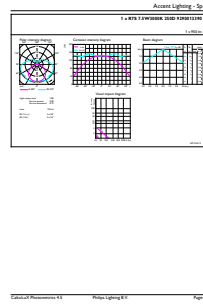

Údaje o produktu

General Information		Ekvivalentní příkon	
Patice	R7S [R7s]		60 W
Splňuje požadavky evropské směrnice RoHS	Ano	Doba spuštění (jmen.)	0,5 s
Jmenovitá životnost (jmen.)	15000 h	Doba zahřátí na 60 % světla (jmen.)	0,5 s
Cyklus přepínání	50 000x	Účinnost (jmen.)	0,5
Technický typ	7,5-60W	Napětí (jmen.)	220-240 V
Referenční světelný tok	Sphere		
Light Technical		Temperature	
Kód barvy	830 [CCT: 3000 K]	Maximální teplota (jmen.)	104 °C
Světelný tok (jmen.)	950 lm		
Barevné konstrukce	Bílá (WH)	Controls and Dimming	
Náhradní teplota chromatičnosti (jmen.)	3000 K	Regulovatelné	Ne
Měrný výkon (jmen.) (nom.)	126,67 lm/W		
Konzistence barev	<6	Mechanical and Housing	
Index barevného podání (jmen.)	80	Tvar žárovky	Jiné
Světelný tok na konci jmenovité životnosti (jmen.)	70 %		
Operating and Electrical		Approval and Application	
Vstupní frekvence	50 až 60 Hz	Třída energetické účinnosti	E
Power (Rated) (Nom)	7,5 W	Spotřeba energie kWh/1000 h	8 kWh
Proud zdroje (jmen.)	70 mA	Registrační číslo EPREL	465219
		Product Data	
		Úplný kód výrobku	871869671394500

Rozměrové výkresy

Product	D	C
CorePro LEDlinear ND 7.5-60W R7S 78mm830	29 mm	78 mm

Linear 220V 8-60W 806lm 3000K R7S ND

Fotometrické údaje

LEDspot, PAR38 13W 1050lm 3000K

CorePro LEDlinear MV 60W R7S 830 Linear