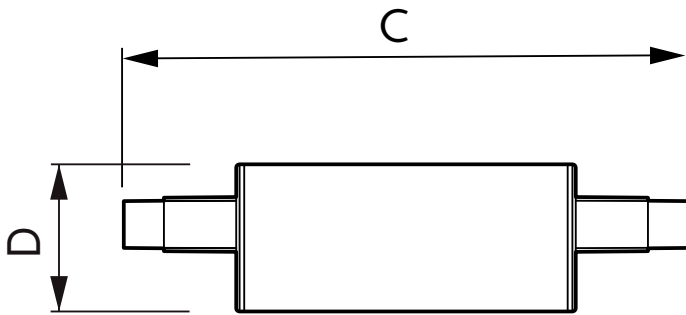

CorePro LEDlinear MV

CorePro LEDlinear ND 7.5-60W R7S 78mm830

CorePro R7S je modernizační řešení nahrazující klasické lineární zdroje R7S se dvěma patičkami. Design ve stylu „světlo všude kolem“ přináší osvětlení srovnatelné s halogenovou žárovkou. Řada nabízí regulovatelné produkty s funkcí hlubokého stmívání, které umožňují vytvořit útulnou atmosféru díky regulovatelným svídlům.

Údaje o produktu

General Information		Ekvivalentní příkon	
Patice	R7S [R7s]		60 W
Splňuje požadavky evropské směrnice RoHS	Ano	Doba spuštění (jmen.)	0,5 s
Jmenovitá životnost (jmen.)	15000 h	Doba zahřátí na 60 % světla (jmen.)	0,5 s
Cyklus přepínání	50 000x	Účinnost (jmen.)	0,5
Technický typ	7,5-60W	Napětí (jmen.)	220-240 V
Referenční světelný tok	Sphere		
Light Technical		Temperature	
Kód barvy	830 [CCT: 3000 K]	Maximální teplota (jmen.)	104 °C
Světelný tok (jmen.)	950 lm		
Barevné konstrukce	Bílá (WH)	Controls and Dimming	
Náhradní teplota chromatičnosti (jmen.)	3000 K	Regulovatelné	Ne
Měrný výkon (jmen.) (nom.)	126,67 lm/W		
Konzistence barev	<6	Mechanical and Housing	
Index barevného podání (jmen.)	80	Tvar žárovky	Jiné
Světelný tok na konci jmenovité životnosti (jmen.)	70 %		
Operating and Electrical		Approval and Application	
Vstupní frekvence	50 až 60 Hz	Třída energetické účinnosti	E
Power (Rated) (Nom)	7,5 W	Spotřeba energie kWh/1000 h	8 kWh
Proud zdroje (jmen.)	70 mA	Registrační číslo EPREL	465219
		Product Data	
		Úplný kód výrobku	871869671394500

CorePro LEDlinear MV

Objednací název produktu	CorePro LEDlinear ND 7.5-60W R7S 78mm830
EAN/UPC – výrobek	8718696713945
Objednací kód	71394500
Číslování SAP – počet v balení	1

Číslování SAP – balení v krabíčce	10
Materiál SAP	929001339002
Celková hmotnost SAP (kus)	0,045 kg

Rozměrové výkresy

Product	D	C
CorePro LEDlinear ND 7.5-60W R7S 78mm830	29 mm	78 mm

Linear 220V 8-60W 806lm 3000K R7S ND

Fotometrické údaje

LEDspot, PAR38 13W 1050lm 3000K

CorePro LEDlinear MV 60W R7S 830 Linear