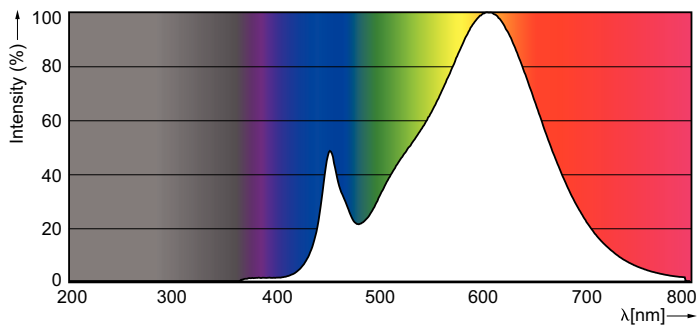

Údaje o produktu

General Information		Ekvivalentní příkon	
Patice	R7S [R7s]		60 W
Splňuje požadavky evropské směrnice RoHS	Ano	Doba spuštění (jmen.)	0,5 s
Jmenovitá životnost (jmen.)	15000 h	Doba zahřátí na 60 % světla (jmen.)	0,5 s
Cyklus přepínání	50 000x	Účinnost (jmen.)	0,5
Technický typ	7,5-60W	Napětí (jmen.)	220-240 V
Referenční světelný tok	Sphere		
Light Technical		Temperature	
Kód barvy	830 [CCT: 3000 K]	Maximální teplota (jmen.)	104 °C
Světelný tok (jmen.)	950 lm		
Barevné konstrukce	Bílá (WH)	Controls and Dimming	
Náhradní teplota chromatičnosti (jmen.)	3000 K	Regulovatelné	Ne
Měrný výkon (jmen.) (nom.)	126,67 lm/W		
Konzistence barev	<6	Mechanical and Housing	
Index barevného podání (jmen.)	80	Tvar žárovky	Jiné
Světelný tok na konci jmenovité životnosti (jmen.)	70 %		
Operating and Electrical		Approval and Application	
Vstupní frekvence	50 až 60 Hz	Třída energetické účinnosti	E
Power (Rated) (Nom)	7,5 W	Spotřeba energie kWh/1000 h	8 kWh
Proud zdroje (jmen.)	70 mA	Registrační číslo EPREL	465219
		Product Data	
		Úplný kód výrobku	871869671394500

Rozměrové výkresy

Product	D	C
CorePro LEDlinear ND 7.5-60W R7S 78mm830	29 mm	78 mm

Linear 220V 8-60W 806lm 3000K R7S ND

Fotometrické údaje

LEDspot, PAR38 13W 1050lm 3000K

CorePro LEDlinear MV 60W R7S 830 Linear