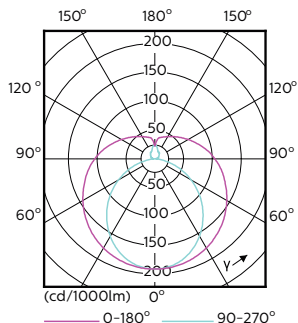

Product	D1	D2	A1	A2	A3
CorePro LEDtube 600mm 8W840	25,7 mm	28 mm	588,5 mm	595,5 mm	602,5 mm

Fotometrické údaje

General Uniform Lighting
Page 10

LEDtube 600mm 8W G13 840 800lm

LEDtube 1500mm 20W G13 840 2200lm

CorePro LEDtube EM/Mains

Fotometrické údaje

LEDtube 1500mm 20W G13 840 2200lm

Životnost

LEDtube 1500mm 20W G13 840 2200lm

LEDtube 1500mm 20W G13 840 2200lm