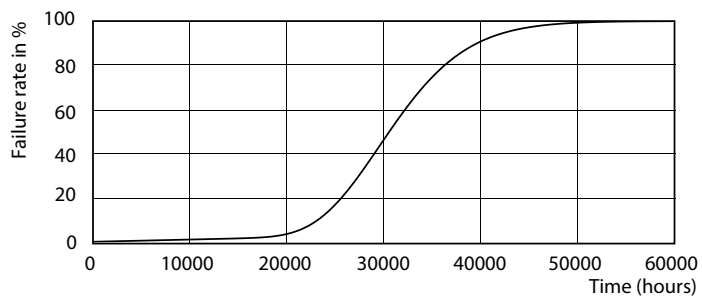

Životnost

LEDtube 1500mm 20W G13 840 2200lm