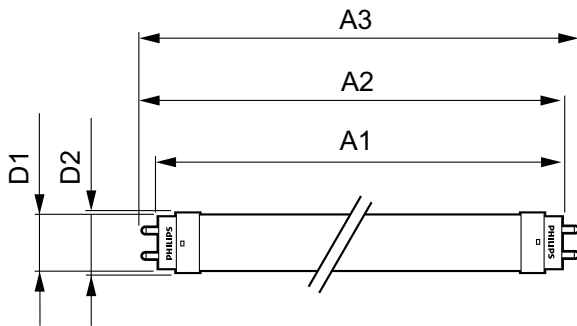

Mechanical and Housing	
Délka výrobku	600 mm

Approval and Application	
Štítek energetické účinnosti (EEL)	A+
Výrobek šetřící energii	Yes

CorePro LEDtube EM/Mains

Značky schválení	CE marking RoHS compliance KEMA Keur certificate
Spotřeba energie kWh/1000 h	8 kWh
Product Data	
Úplný kód výrobku	871869671103300
Objednací název produktu	CorePro LEDtube 600mm 8W840
EAN/UPC – výrobek	8718696711033

Objednací kód	71103300
Číslování – počet v balení	1
Číslování – balení v krabici	10
Materiál č. (12NC)	929001338602
Celková hmotnost (kus)	0,120 kg

Varování a bezpečnost

· -

Rozměrové výkresy

TLED 2ft 8-18W 800lm 4000K G13 Ess-Corep