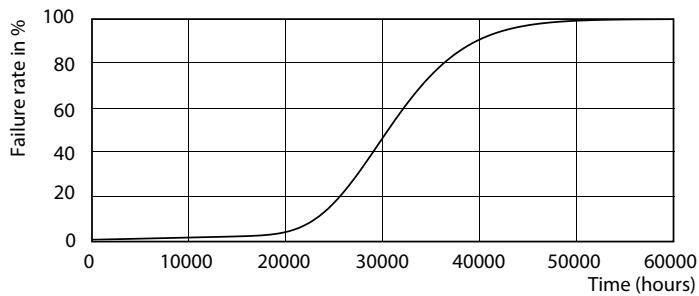

LEDtube 1500mm 20W G13 840 2200lm

CorePro LEDtube EM/Mains

Fotometrické údaje

LEDtube 1500mm 20W G13 840 2200lm

Životnost

LEDtube 1500mm 20W G13 840 2200lm

LEDtube 1500mm 20W G13 840 2200lm