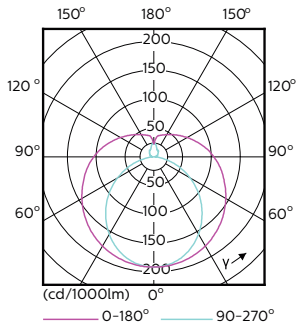

Product	D1	D2	A1	A2	A3
CorePro LEDtube 1500mm 20W 840	25,7 mm	28 mm	1500 mm	1507,1 mm	1514,2 mm

Fotometrické údaje

General Uniform Lighting
1 x TLED 20W 840V LED TUBE
Page 10

LEDtube 1500mm 20W G13 840 2200lm

LEDtube 1500mm 20W G13 840 2200lm

CorePro LEDtube EM/Mains

Fotometrické údaje

LEDtube 1500mm 20W G13 840 2200lm

Životnost

LEDtube 1500mm 20W G13 840 2200lm

LEDtube 1500mm 20W G13 840 2200lm