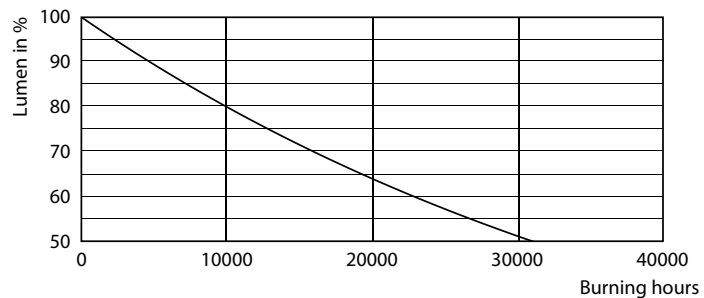

LED svíce

Životnost

LED Candle 25W E14 T25 Frosted 827 16D ND

LED Candle 25W E14 T25 Frosted 827 16D ND