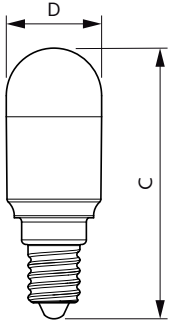

LED svíce

EAN/UPC – výrobek	8718696703137
Objednací kód	70313700
Číslování – počet v balení	1
Číslování – balení v krabici	4

Materiál č. (12NC)	929001325801
Celková hmotnost (kus)	0,020 kg

Rozměrové výkresy

Capsule 230V 3-25W 250lm 2700K E14 ND

Product	D	C
LED 25W T25 E14 WW FR ND SRT4	25 mm	71 mm