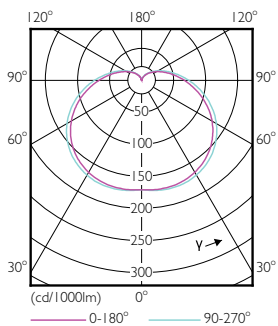

Capsule 230V 3-25W 250lm 2700K E14 ND

Product	D	C
LED 25W T25 E14 WW FR ND SRT4	25 mm	71 mm

Fotometrické údaje

CorePro LEDcapsule MV 35W G9 827 Capsule

LEDcandle 25W E14 T25 Frosted 827 16D ND

LEDcandle 25W E14 T25 Frosted 827 16D ND