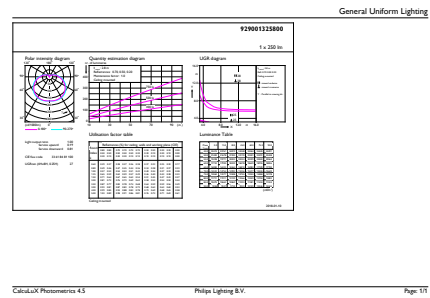

Fotometrické údaje

LEDcandle 25W E14 T25 Frosted 827 16D ND