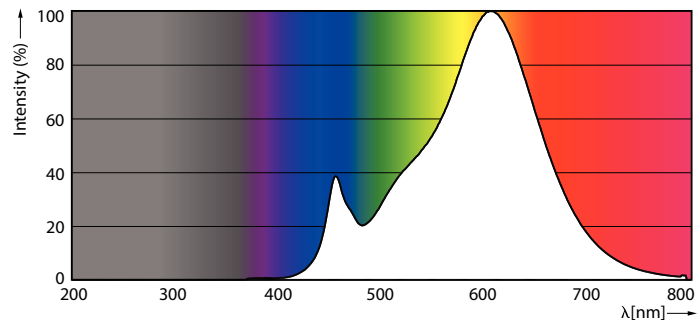

Fotometrické údaje

CorePro LEDcapsule MV 35W G9 827 Capsule