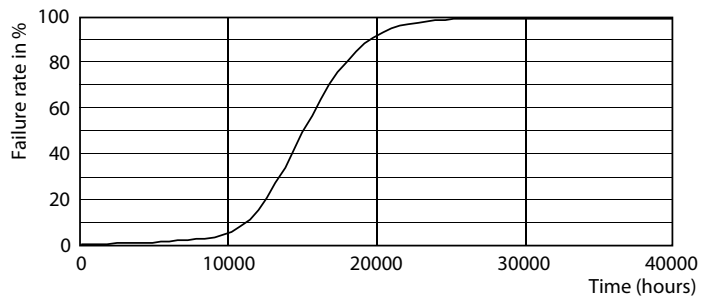

LED svíce

Životnost

LED Candle 25W E14 T25 Frosted 827 16D ND

LED Candle 25W E14 T25 Frosted 827 16D ND