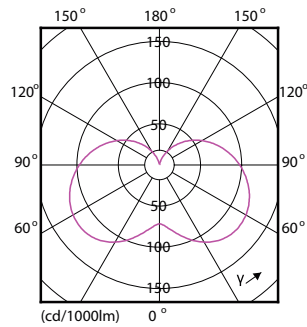

Product	D	C
CorePro LEDcandle ND 7-60W E14 827 B38 FR	38 mm	114 mm

Fotometrické údaje

LEDbulb 60W E14 827 FR B38

LEDbulb 60W E14 827 FR B38

LEDbulb 60W E14 827 FR B38

CorePro LEDcandle

Životnost

LEDbulb 60W E14 827 FR B38