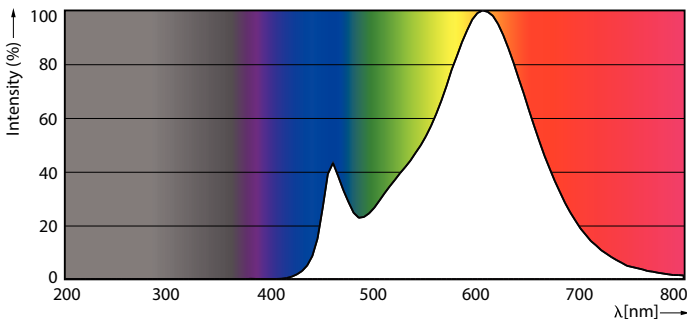

LEDbulb 60W E14 827 FR B38