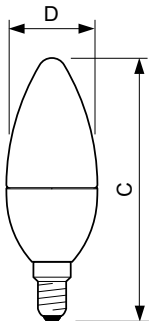

CorePro LEDcandle

Approval and Application

Štítek energetické účinnosti (EEL)	A++
Spotřeba energie kWh/1000 h	7 kWh

Product Data

Úplný kód výrobku	871869670299400
Objednávací název produktu	CorePro LEDcandle ND 7-60W E14 827 B38 FR

EAN/UPC – výrobek	8718696702994
Objednávací kód	70299400
Číslování – počet v balení	1
Číslování – balení v krabičce	10
Materiál č. (12NC)	929001325102
Celková hmotnost (kus)	0,063 kg

Rozměrové výkresy

Candle 230V 8-60W 806lm 2700K E14 ND FR

Product	D	C
CorePro LEDcandle ND 7-60W E14 827 B38 FR	38 mm	114 mm