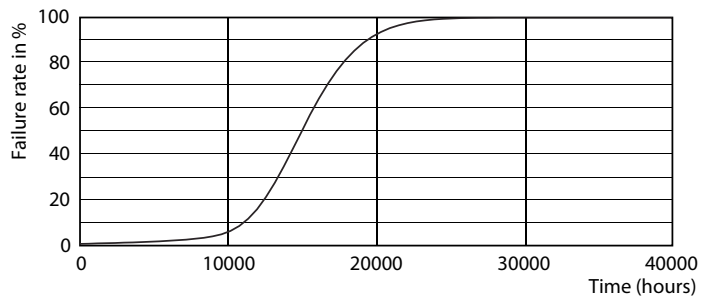

CorePro LEDcapsule MV

Životnost

LEDbulb 60W E14 827 FR B38