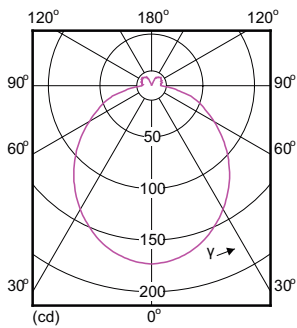

Rozměrové výkresy

CLA LEDspotMV ND 500lm GU10 865 120D

Product	D	C
Corepro LEDspot 550lm GU10 865 120D	50 mm	55 mm

Fotometrické údaje

CLA LEDspotMV ND 5W PAR16 GU10 865 520lm

CLA LEDspotMV ND 5W PAR16 GU10 865 520lm