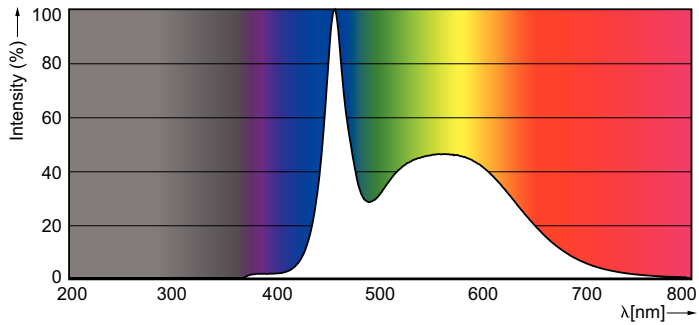

Fotometrické údaje

CLA LEDspotMV ND 5W PAR16 GU10 865 520lm

CLA LEDspotMV ND 5W PAR16 GU10 865 520lm