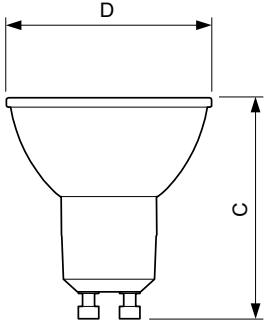

Údaje o produktu

General Information		Power (Rated) (Nom)	
Patice	GU10 [GU10]		5 W
Značka RoHS	RoHS mark	Proud zdroje (jmen.)	41 mA
Jmenovitá životnost (jmen.)	15000 h	Doba spuštění (jmen.)	0,5 s
Cyklus přepínání	50 000x	Doba zahřátí na 60 % světla (jmen.)	0,5 s
		Účinnost (jmen.)	0,5
		Napětí (jmen.)	220-240 V
Light Technical		Temperature	
Kód barvy	865 [CCT: 6500 K]		
Vyzařovací úhel (jmen.)	120 °	Maximální teplota (jmen.)	65 °C
Světelný tok (jmen.)	550 lm		
Světelný tok (jmen.) (nom.)	550 lm	Controls and Dimming	
Barevné konstrukce	Studené denní světlo	Regulovatelné	Ne
Jmenovitý vyzařovací úhel	120 °		
Korelační teplota chromatičnosti (jmen.)	6500 K	Approval and Application	
Měrný výkon (jmen.) (nom.)	110,00 lm/W	Štítek energetické účinnosti (EEL)	A+
Konzistence barev	<6	Vhodné pro zvyrazňující osvětlení	No
Index barevného podání (jmen.)	80	Spotřeba energie kWh/1000 h	5 kWh
Světelný tok na konci jmenovité životnosti (jmen.)	70 %		
Operating and Electrical		Product Data	
Vstupní frekvence	50 až 60 Hz	Úplný kód výrobku	871869668692800
		Objednávací název produktu	Corepro LEDspot 550lm GU10 865 120D
		EAN/UPC – výrobek	8718696686928

CorePro LEDspot MV

Objednací kód	68692800
Číslování – počet v balení	1
Číslování – balení v krabičce	10
Materiál č. (12NC)	929001297432

Celková hmotnost (kus)	0,038 kg
------------------------	----------

Rozměrové výkresy

CLA LEDspotMV ND 500lm GU10 865 120D

Product	D	C
Corepro LEDspot 550lm GU10 865 120D	50 mm	55 mm

Fotometrické údaje

CLA LEDspotMV ND 5W PAR16 GU10 865 520lm

CLA LEDspotMV ND 5W PAR16 GU10 865 520lm