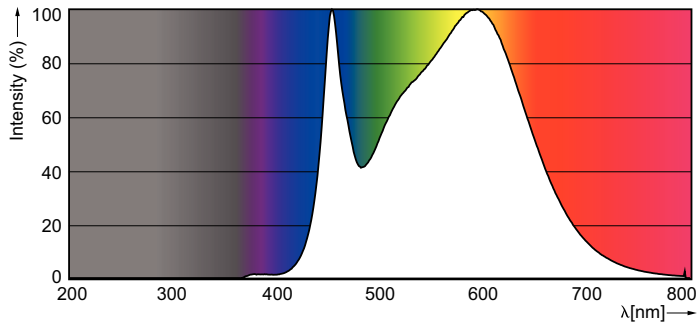

Fotometrické údaje

CLA LEDspotMV ND 5W PAR16 GU10 840 520lm