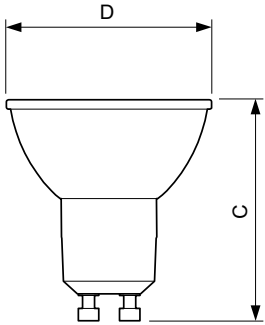

Údaje o produktu

General Information			
Patice	GU10 [GU10]	Power (Rated) (Nom)	5 W
Značka RoHS	RoHS mark	Proud zdroje (jmen.)	41 mA
Jmenovitá životnost (jmen.)	15000 h	Doba spuštění (jmen.)	0,5 s
Cyklus přepínání	50 000x	Doba zahřátí na 60 % světla (jmen.)	0,5 s
		Účinnost (jmen.)	0,5
		Napětí (jmen.)	220-240 V
Light Technical		Temperature	
Kód barvy	840 [CCT 4 000 K]	Maximální teplota (jmen.)	65 °C
Vyzařovací úhel (jmen.)	120 °		
Světelný tok (jmen.)	550 lm	Controls and Dimming	
Světelný tok (jmen.) (nom.)	550 lm	Regulovatelné	Ne
Barevné konstrukce	Chladná bílá (CW)		
Jmenovitý vyzařovací úhel	120 °	Approval and Application	
Korelační teplota chromatičnosti (jmen.)	4000 K	Štítek energetické účinnosti (EEL)	A+
Měrný výkon (jmen.) (nom.)	110,00 lm/W	Vhodné pro zvýrazňující osvětlení	No
Konzistence barev	<6	Spotřeba energie kWh/1000 h	5 kWh
Index barevného podání (jmen.)	80		
Světelný tok na konci jmenovité životnosti (jmen.)	70 %		
Operating and Electrical		Product Data	
Vstupní frekvence	50 až 60 Hz	Úplný kód výrobku	871869668690400
		Objednací název produktu	Corepro LEDspot 550lm GU10 840 120D
		EAN/UPC – výrobek	8718696686904

CorePro LEDspot MV

Objednací kód	68690400
Číslování – počet v balení	1
Číslování – balení v krabičce	10
Materiál č. (12NC)	929001297332

Celková hmotnost (kus)	0,038 kg
------------------------	----------

Rozměrové výkresy

Product	D	C
Corepro LEDspot 550lm GU10 840 120D	50 mm	55 mm

CLA LEDspotMV ND 500lm GU10 840 120D

Fotometrické údaje

CLA LEDspotMV ND 5W PAR16 GU10 840 520lm

CorePro LEDspot MV

Životnost

CLA LEDspotMV 50W GU10 827 36D ND