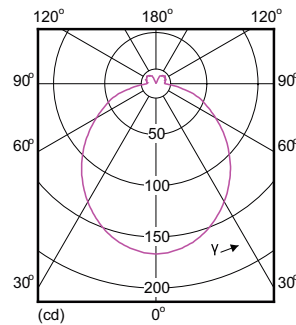

Údaje o produktu

General Information			
Patice	GU10 [GU10]	Power (Rated) (Nom)	5 W
Značka RoHS	RoHS mark	Proud zdroje (jmen.)	41 mA
Jmenovitá životnost (jmen.)	15000 h	Doba spuštění (jmen.)	0,5 s
Cyklus přepínání	50 000x	Doba zahřátí na 60 % světla (jmen.)	0,5 s
		Účinnost (jmen.)	0,5
		Napětí (jmen.)	220-240 V
Light Technical		Temperature	
Kód barvy	840 [CCT 4 000 K]	Maximální teplota (jmen.)	65 °C
Vyzařovací úhel (jmen.)	120 °		
Světelný tok (jmen.)	550 lm	Controls and Dimming	
Světelný tok (jmen.) (nom.)	550 lm	Regulovatelné	Ne
Barevné konstrukce	Chladná bílá (CW)		
Jmenovitý vyzařovací úhel	120 °	Approval and Application	
Korelační teplota chromatičnosti (jmen.)	4000 K	Štítek energetické účinnosti (EEL)	A+
Měrný výkon (jmen.) (nom.)	110,00 lm/W	Vhodné pro zvýrazňující osvětlení	No
Konzistence barev	<6	Spotřeba energie kWh/1000 h	5 kWh
Index barevného podání (jmen.)	80		
Světelný tok na konci jmenovité životnosti (jmen.)	70 %		
Operating and Electrical		Product Data	
Vstupní frekvence	50 až 60 Hz	Úplný kód výrobku	871869668690400
		Objednací název produktu	Corepro LEDspot 550lm GU10 840 120D
		EAN/UPC – výrobek	8718696686904

Rozměrové výkresy

Product	D	C
Corepro LEDspot 550lm GU10 840 120D	50 mm	55 mm

CLA LEDspotMV ND 500lm GU10 840 120D

Fotometrické údaje

CLA LEDspotMV ND 5W PAR16 GU10 840 520lm

CorePro LEDspot MV

Životnost

CLA LEDspotMV 50W GU10 827 36D ND