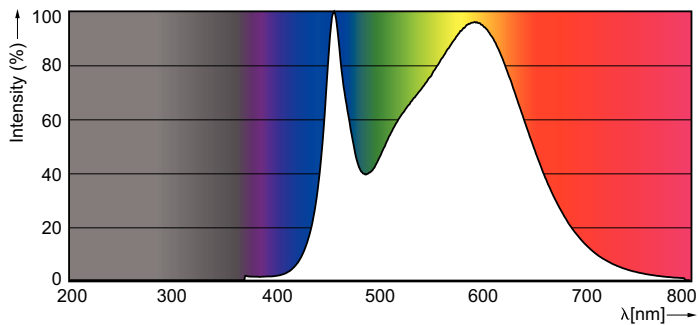

CorePro LEDlinear MV

Product Data

Úplný kód výrobku	871869657881000
Objednací název produktu	CorePro LED linear R7S 118mm 14-100W 840 D
EAN/UPC – výrobek	8718696578810
Objednací kód	57881000

Číslování SAP – počet v balení	1
Číslování SAP – balení v krabici	10
Materiál SAP	929001243802
Celková hmotnost SAP (kus)	0,095 kg

Rozměrové výkresy

C

Product	D	C
CorePro LED linear R7S 118mm 14-100W 840 D	29 mm	118 mm

Linear 220V 15W-100W1500lm 4000K R7S Dim

Fotometrické údaje

LED Lamps, CorePro R7S 118mm 14-100W /840 D

LED Lamps, CorePro R7S 118mm 14-100W /840 D