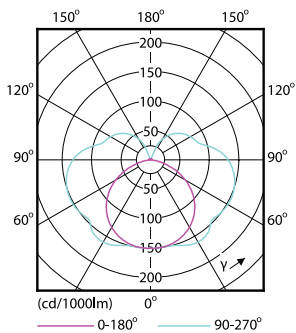

Rozměrové výkresy

C

Product	D	C
CorePro LED linear R7S 118mm 14-100W 840 D	29 mm	118 mm

Linear 220V 15W-100W1500lm 4000K R7S Dim

Fotometrické údaje

LED Lamps, CorePro R7S 118mm 14-100W /840 D

LED Lamps, CorePro R7S 118mm 14-100W /840 D