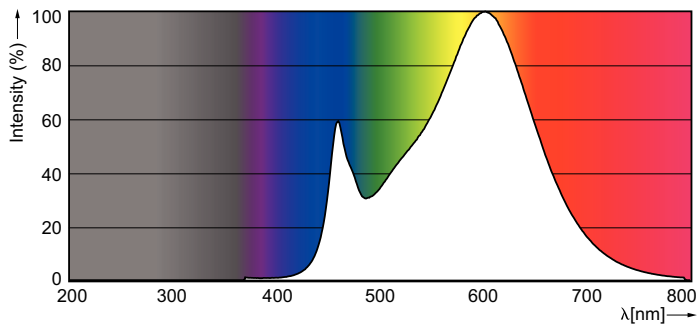

CorePro LEDlinear MV

Product Data

Úplný kód výrobku	871869657879700
Objednávací název produktu	CorePro LED linear R7S 118mm 14-100W 830 D
EAN/UPC – výrobek	8718696578797
Objednávací kód	57879700

Číslování SAP – počet v balení	1
Číslování SAP – balení v krabici	10
Materiál SAP	929001243702
Celková hmotnost SAP (kus)	0,095 kg

Rozměrové výkresy

C

Product	D	C
CorePro LED linear R7S 118mm 14-100W 830 D	29 mm	118 mm

Linear 220V 15W-100W1500lm 3000K R7S Dim

Fotometrické údaje

© 2021 Osram Opto Semiconductors AG

LED Lamps, CorePro R7S 118mm 14-100W /830 D

LED Lamps, CorePro R7S 118mm 14-100W /830 D