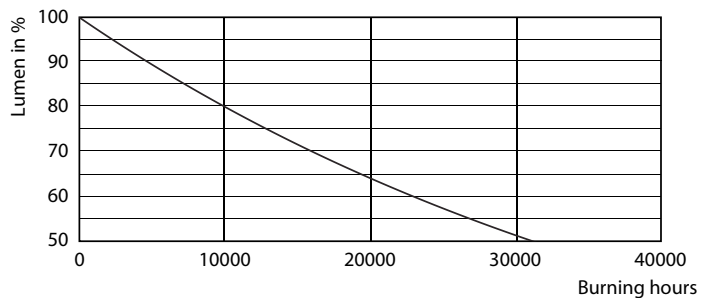

Údaje o produktu

General Information		Temperature	
Patice	E27 [E27]	Ekvivalentní příkon	40 W
Značka RoHS	RoHS mark	Doba spuštění (jmen.)	0,5 s
Jmenovitá životnost (jmen.)	15000 h	Doba zahřátí na 60 % světla (jmen.)	0,5 s
Cyklus přepínání	30 000x	Účinnost (jmen.)	0,5
Technický typ	4,5-40W	Napětí (jmen.)	220-240 V
Light Technical		Controls and Dimming	
Kód barvy	827 [CCT: 2700 K]	Regulovatelné	Ne
Světelný tok (jmen.)	470 lm	Mechanical and Housing	
Světelný tok (jmen.) (nom.)	470 lm	Úprava žárovky	Matná (FR)
Barevné konstrukce	Teplá bílá (WW)	Approval and Application	
Korelační teplota chromatičnosti (jmen.)	2700 K	Štítek energetické účinnosti (EEL)	A++
Měrný výkon (jmen.) (nom.)	104,00 lm/W	Spotřeba energie kWh/1000 h	5 kWh
Konzistence barev	<6	Product Data	
Index barevného podání (jmen.)	80	Úplný kód výrobku	871869641965601
Světelný tok na konci jmenovité životnosti (jmen.)	70 %	Objednávací název produktu	LED classic 40W A60 E27 WW FR ND 1CT/10
Operating and Electrical			
Vstupní frekvence	50 Hz		
Power (Rated) (Nom)	4,5 W		
Proud zdroje (jmen.)	40 mA		

Bulb A60 220~240V 5W 470lm 2700K E27 ND

Product	D	C
LED classic 40W A60 E27 WW FR ND 1CT/10	60 mm	110 mm

Fotometrické údaje

LED Lamps, LEDClassic 40W A60 E27 2700K 470lm FR

Classic LED Lamps

Životnost

LEDbulb 60W E14 827 FR B38