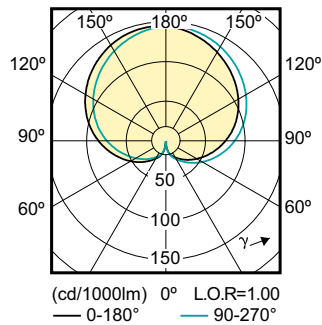

Fotometrické údaje

LED Lamps, LEDClassic 40W A60 E27 2700K 470lm FR