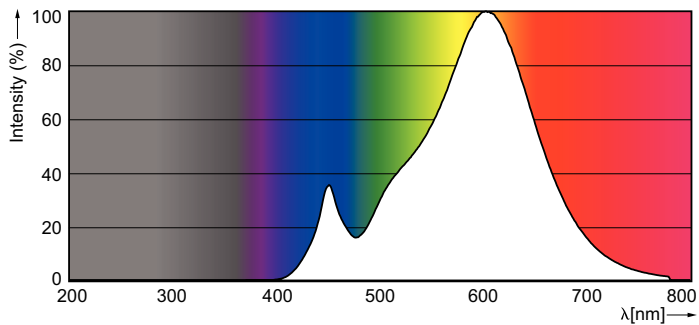

Fotometrické údaje

LED Lamps, LEDClassic 40W A60 E27 2700K 470lm FR