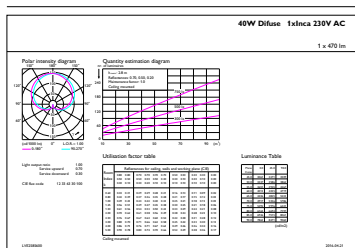

Fotometrické údaje

LED Lamps, LEDClassic 40W A60 E27 2700K 470lm FR