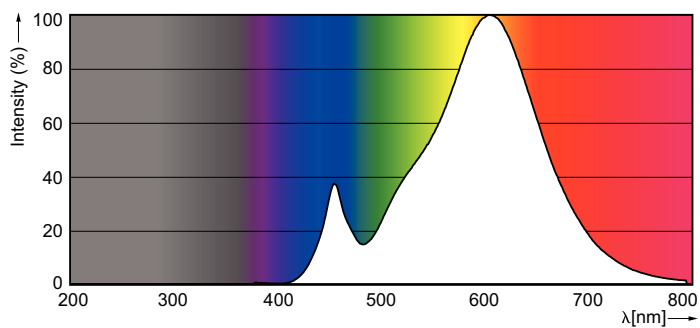

Svíčkové a lustrové světelné zdroje LED s klasickým vláknem

Controls and Dimming

Regulovatelné	Ne

Mechanical and Housing

Úprava žárovky	Čirá (CL)

Approval and Application

Štítek energetické účinnosti (EEL)	A++
Výrobek šetřící energii	Yes
Vhodné pro zvýrazňující osvětlení	No
Spotřeba energie kWh/1000 h	2 kWh

Product Data

Úplný kód výrobku	871869657409600
Objednávací název produktu	CLA LEDCandle ND 2-25W BA35 E14 827 CL
EAN/UPC – výrobek	8718696574096
Objednávací kód	57409600
Číslování – počet v balení	1
Číslování – balení v krabici	10
Materiál č. (12NC)	929001238402
Celková hmotnost (kus)	0,014 kg

Rozměrové výkresy

Product	D	C
CLA LEDCandle ND 2-25W BA35 E14 827 CL	35 mm	123 mm

Fotometrické údaje

Classic LEDCandle ND 2-25W BA35 827 CL