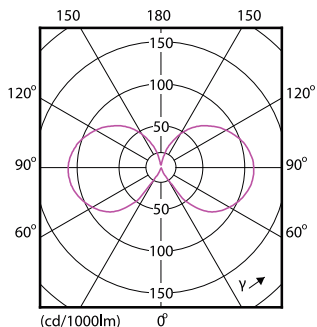

Svíčkové a lustrové LED světelné zdroje CorePro GLASS

Fotometrické údaje

Classic LEDCandle ND 2-25W B35 827 CL