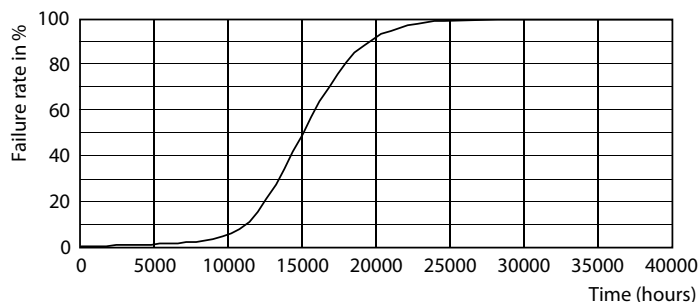

Životnost

LEDcandle CLA 4.3-40W E14 B35 Clear 827 ND