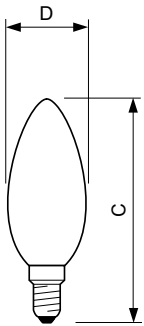

Údaje o produktu

General Information		Index barevného podání (jmen.)	
Patice	E14 [E14]		80
Splňuje požadavky evropské směrnice RoHS	Ano	Světelný tok na konci jmenovité životnosti (jmen.)	70 %
Jmenovitá životnost (jmen.)	15000 h	Operating and Electrical	
Cyklus přepínání	20 000x	Vstupní frekvence	50 až 60 Hz
Technický typ	2-25W	Power (Rated) (Nom)	2 W
Referenční světelný tok	Sphere	Proud zdroje (jmen.)	20 mA
Light Technical		Ekvivalentní příkon	25 W
Kód barvy	827 [CCT: 2700 K]	Doba spuštění (jmen.)	0,5 s
Světelný tok (jmen.)	250 lm	Doba zahřátí na 60 % světla (jmen.)	0,5 s
Barevné konstrukce	Teplá bílá (WW)	Účinnost (jmen.)	0,4
Náhradní teplota chromatičnosti (jmen.)	2700 K	Napětí (jmen.)	220-240 V
Měrný výkon (jmen.) (nom.)	125,00 lm/W		
Konzistence barev	<6		

Svíčkové a lustrové LED světelné zdroje CorePro GLASS

Temperature	
Maximální teplota (jmen.)	36 °C
Controls and Dimming	
Regulovatelné	Ne
Mechanical and Housing	
Úprava žárovky	Vymazat
Tvar žárovky	B35 [B 35mm]
Approval and Application	
Třída energetické účinnosti	E
Výrobek šetřící energii	Yes
Vhodné pro zvýrazňující osvětlení	No
Spotřeba energie kWh/1000 h	2 kWh

Rozměrové výkresy

filament 2.5W-25W 250lm NAD 2700K E14ND

Product	D	C
CorePro LEDCandleND 2-25W E14B35 827CL G	35 mm	97 mm

Fotometrické údaje

LED Lamps, Lightcolour /827 ND CL

Classic LEDCandle ND 2-25W B35 827 CL