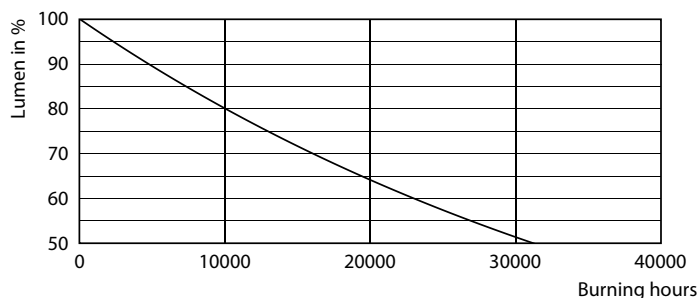

Údaje o produktu

General Information		Index barevného podání (jmen.)	
Patice	E14 [E14]		80
Splňuje požadavky evropské směrnice RoHS	Ano	Světelný tok na konci jmenovité životnosti (jmen.)	70 %
Jmenovitá životnost (jmen.)	15000 h	Operating and Electrical	
Cyklus přepínání	20 000x	Vstupní frekvence	50 až 60 Hz
Technický typ	2-25W	Power (Rated) (Nom)	2 W
Referenční světelný tok	Sphere	Proud zdroje (jmen.)	20 mA
Light Technical		Ekvivalentní příkon	25 W
Kód barvy	827 [CCT: 2700 K]	Doba spuštění (jmen.)	0,5 s
Světelný tok (jmen.)	250 lm	Doba zahřátí na 60 % světla (jmen.)	0,5 s
Barevné konstrukce	Teplá bílá (WW)	Účinnost (jmen.)	0,4
Náhradní teplota chromatičnosti (jmen.)	2700 K	Napětí (jmen.)	220-240 V
Měrný výkon (jmen.) (nom.)	125,00 lm/W		
Konzistence barev	<6		

Svíčkové a lustrové LED světelné zdroje CorePro GLASS

Fotometrické údaje

Classic LEDCandle ND 2-25W B35 827 CL

Životnost

LEDcandle CLA 4.3-40W E14 B35 Clear 827 ND

LEDcandle CLA 4.3-40W E14 B35 Clear 827 ND