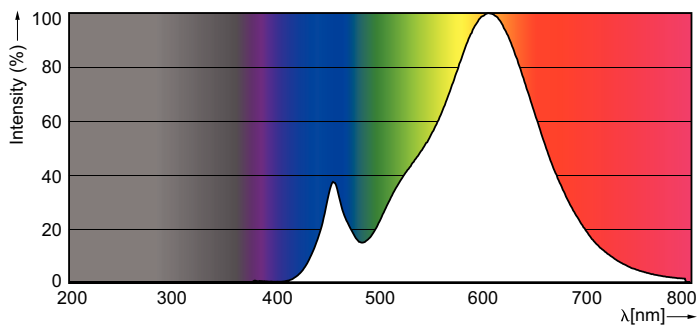

Svíčkové a lustrové LED světelné zdroje CorePro GLASS

Temperature	
Maximální teplota (jmen.)	36 °C
Controls and Dimming	
Regulovatelné	Ne
Mechanical and Housing	
Úprava žárovky	Vymazat
Tvar žárovky	B35 [B 35mm]
Approval and Application	
Třída energetické účinnosti	E
Výrobek šetřící energii	Yes
Vhodné pro zvýrazňující osvětlení	No
Spotřeba energie kWh/1000 h	2 kWh

Registrační číslo EPREL	387351
Product Data	
Úplný kód výrobku	871951437757800
Objednávací název produktu	CorePro LEDCandleND 2-25W E14B35 827CL G
EAN/UPC – výrobek	8719514377578
Objednávací kód	37757800
Číslování SAP – počet v balení	1
Číslování SAP – balení v krabici	10
Materiál SAP	929001238392
Celková hmotnost SAP (kus)	0,014 kg

Rozměrové výkresy

Product	D	C
CorePro LEDCandleND 2-25W E14B35 827CL G	35 mm	97 mm

Fotometrické údaje

LED Lamps, Lightcolour /827 ND CL