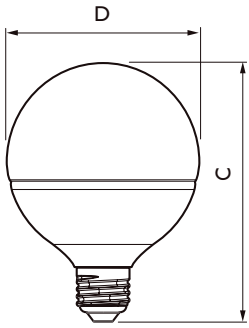

CorePro LEDbulb

Objednací název produktu	LED Globe 60W G93 E27 WW FR ND 1CT/4
EAN/UPC – výrobek	8718696580639
Objednací kód	58063900
Číslování – počet v balení	1

Číslování – balení v krabici	4
Materiál č. (12NC)	929001229201
Celková hmotnost (kus)	0,070 kg

Rozměrové výkresy

bulb 100-240V 10W-60W 806lm 2700K E27ND

Product	D	C
LED Globe 60W G93 E27 WW FR ND 1CT/4	95 mm	128 mm

Fotometrické údaje

LEDGlobe 60W G93 E27 827 FR 806lm ND

CorePro LEDbulb