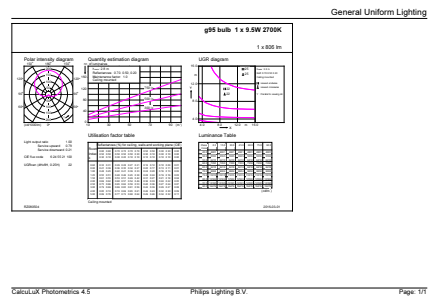

CorePro LEDbulb

Objednací název produktu	LED Globe 60W G93 E27 WW FR ND 1CT/4
EAN/UPC – výrobek	8718696580639
Objednací kód	58063900
Číslování – počet v balení	1

Číslování – balení v krabici	4
Materiál č. (12NC)	929001229201
Celková hmotnost (kus)	0,070 kg

Rozměrové výkresy

bulb 100-240V 10W-60W 806lm 2700K E27ND

Product	D	C
LED Globe 60W G93 E27 WW FR ND 1CT/4	95 mm	128 mm

Fotometrické údaje

LEDGlobe 60W G93 E27 827 FR 806lm ND

CorePro LEDbulb