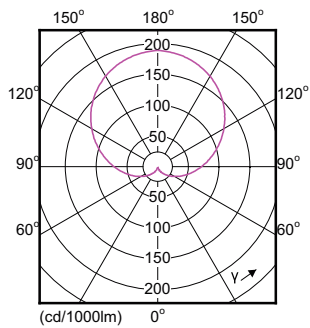

Rozměrové výkresy

bulb 100-240V 10W-60W 806lm 2700K E27ND

Product	D	C
LED Globe 60W G93 E27 WW FR ND 1CT/4	95 mm	128 mm

Fotometrické údaje

LEDGlobe 60W G93 E27 827 FR 806lm ND

CorePro LEDbulb