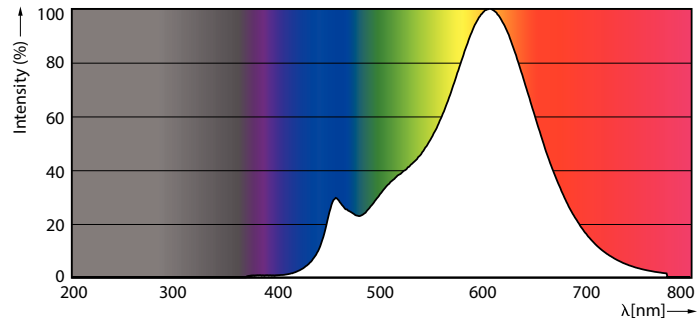

Fotometrické údaje

LEDGlobe 60W G93 E27 827 FR 806lm ND