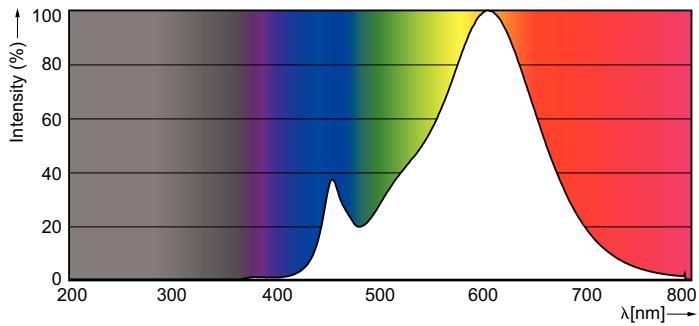

Fotometrické údaje

Lighting Technology