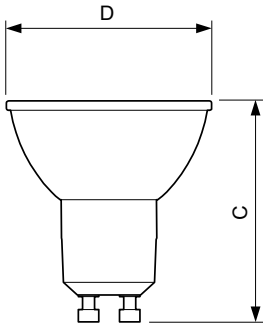

Číslování – balení v krabici	10
Materiál č. (12NC)	929001363802
Celková hmotnost (kus)	0.038 kg

Rozměrové výkresy

GU10 230V 4-35W 250lm 36D 2700K GU10 D

Product	D	C
CorePro LEDspot 4-35W GU10 827 36D DIM	50 mm	54 mm