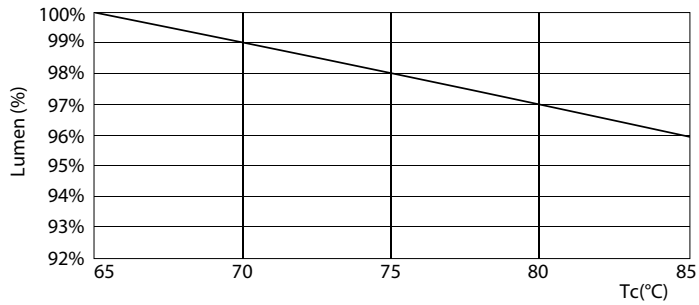

LEDtube PLC 100mm 7W G24D-2 830 650lm

CorePro LED PLC 2P

Životnost

LEDtube PLC 100mm 7W G24D-2 830 650lm

LEDtube PLC 100mm 7W G24D-2 830 650lm

LEDtube PLC 100mm 7W G24D-2 830 650lm

LEDtube PLC 100mm 7W G24D-2 830 650lm