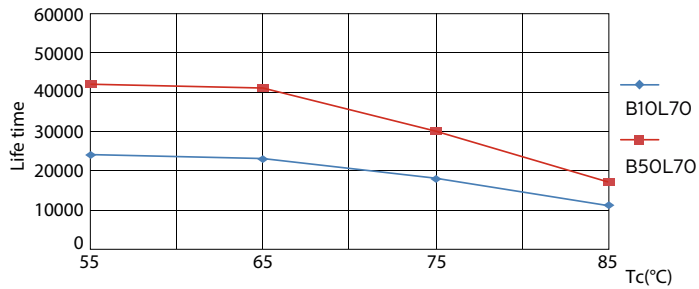

LEDtube PLC 100mm 7W G24D-2 830 650lm

CorePro LED PLC 2P

Životnost

LEDtube PLC 100mm 7W G24D-2 830 650lm

LEDtube PLC 100mm 7W G24D-2 830 650lm

LEDtube PLC 100mm 7W G24D-2 830 650lm

LEDtube PLC 100mm 7W G24D-2 830 650lm