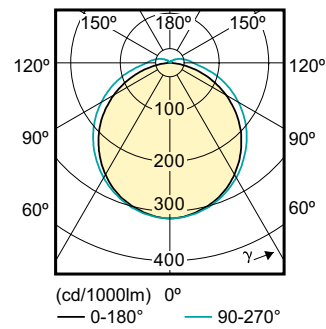

CorePro LED PLC 2P

Značky schválení	TUV CE marking RoHS compliance KEMA Keur certificate
Spotřeba energie kWh/1000 h	7 kWh
Registrační číslo EPREL	403556
Product Data	
Úplný kód výrobku	871869654127200
Objednací název produktu	CorePro LED PLC 6.5W 830 2P G24d-2

EAN/UPC – výrobek	8718696541272
Objednací kód	54127200
Číslování SAP – počet v balení	1
Číslování SAP – balení v krabici	10
Materiál SAP	929001201402
Celková hmotnost SAP (kus)	0,077 kg

Rozměrové výkresy

Product	D1	D2	A1	A2	A3
CorePro LED PLC 6.5W 830 2P G24d-2	24,3 mm	28,4 mm	105,8 mm	125 mm	147,6 mm

LEDtube PLC 6.5W G24d-2/830 2P

Fotometrické údaje