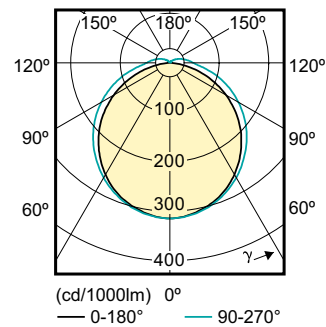

LEDtube PLC 100mm 9W G24D-3 830 950lm