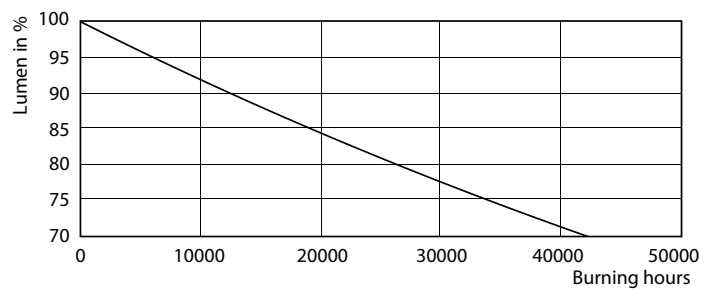

LEDtube PLC 100mm 9W G24D-3 830 950lm