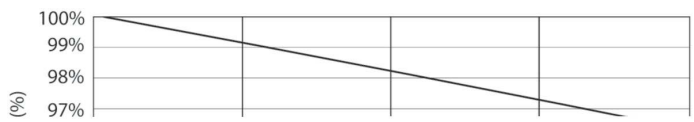

LEDtube PLC 100mm 9W G24D-3 830 950lm

CorePro LED PLC 2P

Životnost

LEDtube PLC 100mm 9W G24D-3 830 950lm

LEDtube PLC 100mm 9W G24D-3 830 950lm

LEDtube PLC 100mm 9W G24D-3 830 950lm

LEDtube PLC 100mm 9W G24D-3 830 950lm