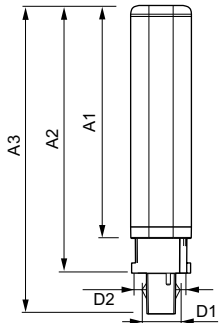

CorePro LED PLC 2P

Značky schválení	TUV CE marking RoHS compliance KEMA Keur certificate
Spotřeba energie kWh/1000 h	9 kWh
Registrační číslo EPREL	403554
Product Data	
Úplný kód výrobku	871869654123400
Objednací název produktu	CorePro LED PLC 8.5W 830 2P G24d-3

EAN/UPC – výrobek	8718696541234
Objednací kód	54123400
Číslování SAP – počet v balení	1
Číslování SAP – balení v krabici	10
Materiál SAP	929001201202
Celková hmotnost SAP (kus)	0,090 kg

Rozměrové výkresy

LEDtube PLC 8.5W G24d-3/830 2P