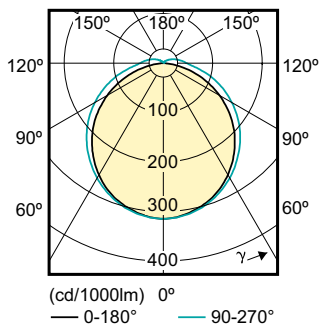

CorePro LED PLC 4P

Spotřeba energie kWh/1000 h	9 kWh
Product Data	
Úplný kód výrobku	871869654121000
Objednávací název produktu	CorePro LED PLC 6.5W 840 4P G24q-2
EAN/UPC – výrobek	8718696541210
Objednávací kód	54121000

Číslování – počet v balení	1
Číslování – balení v krabici	10
Materiál č. (12NC)	929001201102
Celková hmotnost (kus)	0,078 kg

Rozměrové výkresy

Product	D1	D2	A1	A2	A3
CorePro LED PLC 6.5W 840 4P G24q-2	24,3 mm	28,4 mm	105,8 mm	125 mm	140,6 mm

Fotometrické údaje

LEDtube PLC 100mm 9W G24Q-3 840 1000lm