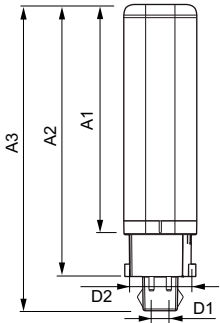

### Rozměrové výkresy

LEDtube PLC 6.5W G24q-2/840 4P

Product	D1	D2	A1	A2	A3
CorePro LED PLC 6.5W 840 4P G24q-2	24,3 mm	28,4 mm	105,8 mm	125 mm	140,6 mm

### Fotometrické údaje

LEDtube PLC 100mm 7W G24Q-2 840 700lm

LEDtube PLC 100mm 9W G24Q-3 840 1000lm