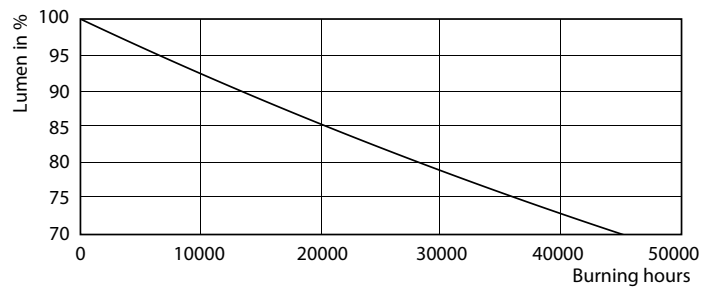

LEDtube PLC 100mm 7W G24Q-2 830 650lm

LEDtube PLC 100mm 7W G24Q-2 830 650lm