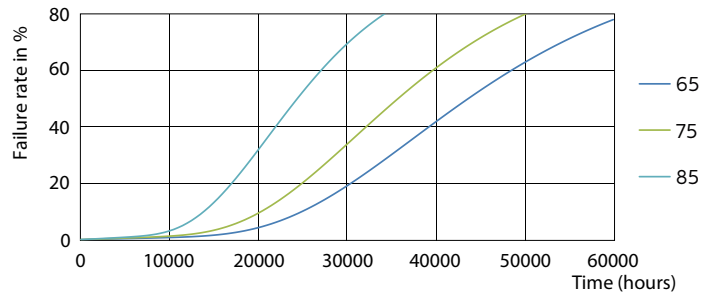

CorePro LED PLC 4P

Životnost