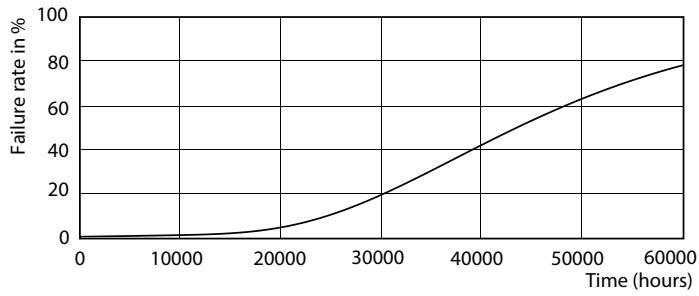

CorePro LED PLC 4P

Životnost