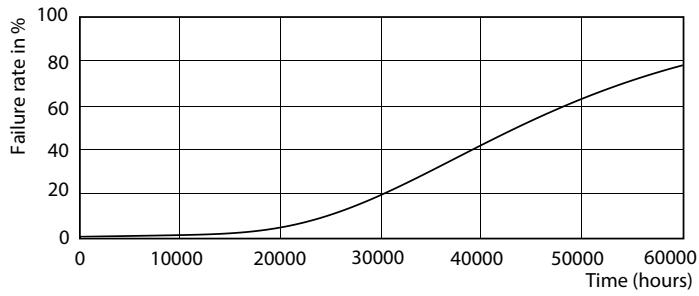

Fotometrické údaje

LEDtube PLC 100mm 7W G24Q-2 830 650lm

CorePro LED PLC 4P

Životnost

LEDtube PLC 100mm 7W G24Q-2 830 650lm

LEDtube PLC 100mm 7W G24Q-2 830 650lm

LEDtube PLC 100mm 7W G24Q-2 830 650lm

LEDtube PLC 100mm 7W G24Q-2 830 650lm