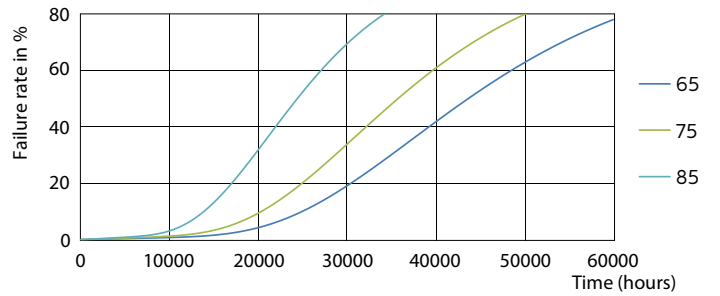

Fotometrické údaje

LEDtube PLC 100mm 7W G24Q-2 830 650lm

CorePro LED PLC 4P

Životnost

LEDtube PLC 100mm 7W G24Q-2 830 650lm

LEDtube PLC 100mm 7W G24Q-2 830 650lm

LEDtube PLC 100mm 7W G24Q-2 830 650lm

LEDtube PLC 100mm 7W G24Q-2 830 650lm