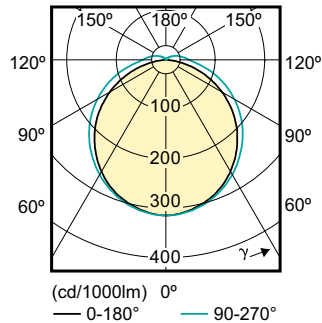

CorePro LED PLC 4P

Spotřeba energie kWh/1000 h	9 kWh
Product Data	
Úplný kód výrobku	871869654119700
Objednací název produktu	CorePro LED PLC 6.5W 830 4P G24q-2
EAN/UPC – výrobek	8718696541197
Objednací kód	54119700

Číslování – počet v balení	1
Číslování – balení v krabici	10
Materiál č. (12NC)	929001201002
Celková hmotnost (kus)	0,078 kg

Rozměrové výkresy

Product	D1	D2	A1	A2	A3
CorePro LED PLC 6.5W 830 4P G24q-2	24,3 mm	28,4 mm	105,8 mm	125 mm	140,6 mm

Fotometrické údaje