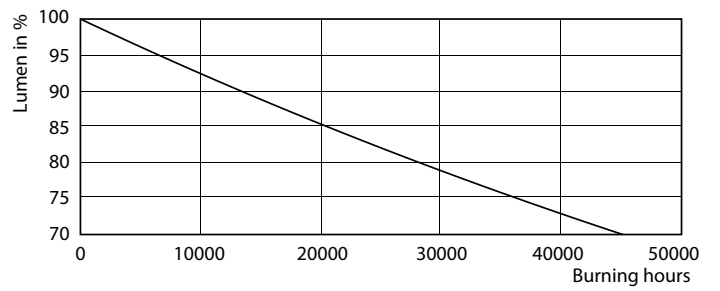

Fotometrické údaje

LEDtube PLC 100mm 7W G24Q-2 830 650lm

CorePro LED PLC 4P

Životnost

LEDtube PLC 100mm 7W G24Q-2 830 650lm

LEDtube PLC 100mm 7W G24Q-2 830 650lm

LEDtube PLC 100mm 7W G24Q-2 830 650lm

LEDtube PLC 100mm 7W G24Q-2 830 650lm