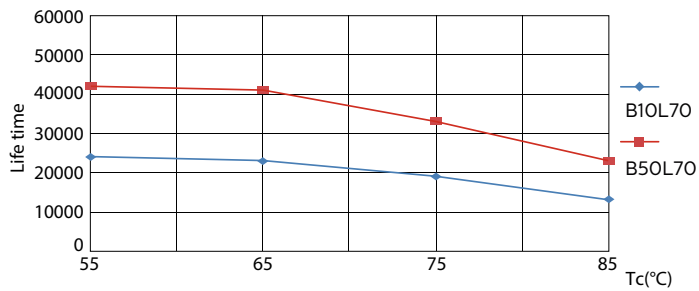

Fotometrické údaje

LEDtube PLC 100mm 7W G24Q-2 830 650lm

CorePro LED PLC 4P

Životnost

LEDtube PLC 100mm 7W G24Q-2 830 650lm

LEDtube PLC 100mm 7W G24Q-2 830 650lm

LEDtube PLC 100mm 7W G24Q-2 830 650lm

LEDtube PLC 100mm 7W G24Q-2 830 650lm