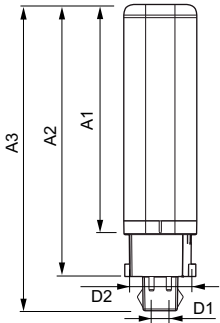

Rozměrové výkresy

LEDtube PLC 6.5W G24q-2/830 4P

| Product | D1 | D2 | A1 | A2 | A3 |
|------------------------------------|---------|---------|----------|--------|----------|
| CorePro LED PLC 6.5W 830 4P G24q-2 | 24,3 mm | 28,4 mm | 105,8 mm | 125 mm | 140,6 mm |