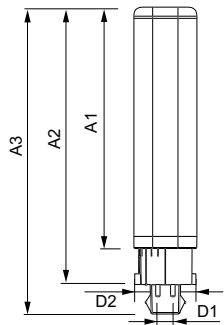

CorePro LED PLC 4P

Značky schválení	TUV CE marking RoHS compliance KEMA Keur certificate
Spotřeba energie kWh/1000 h	9 kWh
Registrační číslo EPREL	403551
Product Data	
Úplný kód výrobku	871869654117300
Objednací název produktu	CorePro LED PLC 9W 840 4P G24q-3

EAN/UPC – výrobek	8718696541173
Objednací kód	54117300
Číslování SAP – počet v balení	1
Číslování SAP – balení v krabici	10
Materiál SAP	929001200902
Celková hmotnost SAP (kus)	0,088 kg

Rozměrové výkresy

LEDtube PLC 9W G24q-3/840 4P