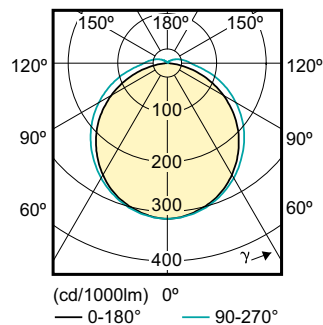

LEDtube PLC 100mm 9W G24Q-3 840 1000lm