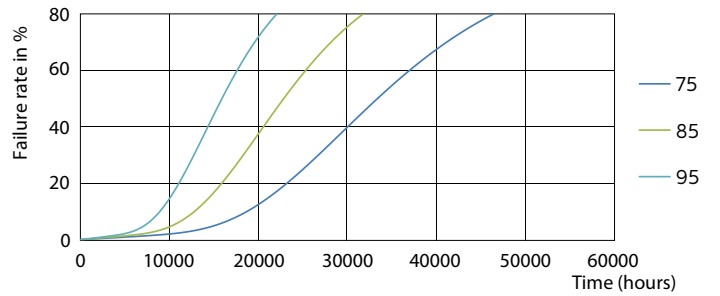

CorePro LED PLC 4P

Životnost