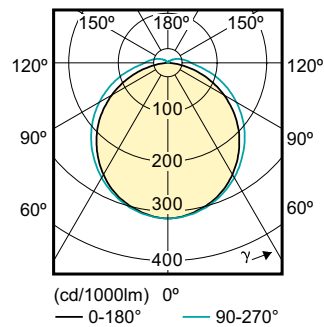

LEDtube PLC 100mm 9W G24Q-3 830 950lm