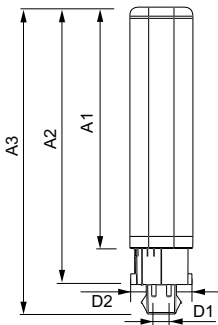

CorePro LED PLC 4P

Značky schválení	TUV CE marking RoHS compliance KEMA Keur certificate
Spotřeba energie kWh/1000 h	9 kWh
Registrační číslo EPREL	403550
Product Data	
Úplný kód výrobku	871869654115900
Objednávací název produktu	CorePro LED PLC 9W 830 4P G24q-3

EAN/UPC – výrobek	8718696541159
Objednávací kód	54115900
Číslování SAP – počet v balení	1
Číslování SAP – balení v krabici	10
Materiál SAP	929001200802
Celková hmotnost SAP (kus)	0,088 kg

Rozměrové výkresy

LEDtube PLC 9W G24q-3/830 4P