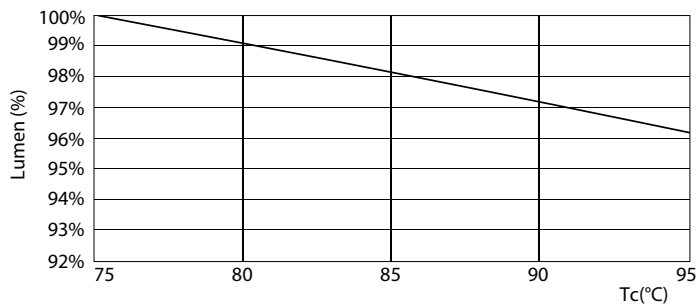

LEDtube PLC 100mm 9W G24Q-3 830 950lm

LEDtube PLC 100mm 9W G24Q-3 830 950lm