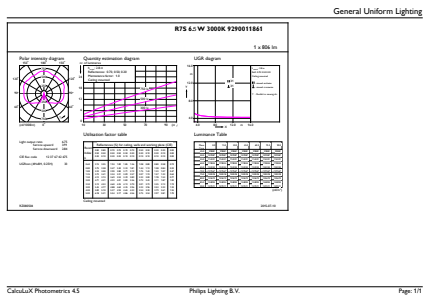

Údaje o produktu

General Information			
Patice	R7S [R7s]	Proud zdroje (jmen.)	65 mA
Jmenovitá životnost (jmen.)	20000 h	Ekvivalentní příkon	60 W
Cyklus přepínání	50 000x	Doba spuštění (jmen.)	0,5 s
Technický typ	6.5-60W	Doba zahřátí na 60 % světla (jmen.)	0,5 s
		Účinnost (jmen.)	0,5
		Napětí (jmen.)	220-240 V
Light Technical		Controls and Dimming	
Kód barvy	830 [CCT: 3000 K]	Regulovatelné	Ne
Vyzařovací úhel (jmen.)	300 °	Mechanical and Housing	
Rozptyl světla	- [-]	Úprava žárovky	Čirá (CL)
Světelný tok (jmen.)	806 lm	Approval and Application	
Světelný tok (jmen.) (nom.)	806 lm	Štítek energetické účinnosti (EEL)	A++
Barevné konstrukce	Bílá (WH)	Vhodné pro zvýrazňující osvětlení	No
Jmenovitý vyzařovací úhel	300 °	Spotřeba energie kWh/1000 h	7 kWh
Korelační teplota chromatičnosti (jmen.)	3000 K	Product Data	
Konzistence barev	<6	Úplný kód výrobku	871869652253000
Index barevného podání (jmen.)	80	Objednávací název produktu	CorePro LED linear R7S 118mm 6.5-60W
Světelný tok na konci jmenovité životnosti (jmen.)	70 %		830
Operating and Electrical		EAN/UPC – výrobek	8718696522530
Vstupní frekvence	50 až 60 Hz		
Power (Rated) (Nom)	6.5 W		

Rozměrové výkresy

LED 6.5-60W 830 R7S

Product	D	C
CorePro LED linear R7S 118mm 6.5-60W 830	22,5 mm	118 mm

Fotometrické údaje

LEDspot 6.5W R7S Clear 3000K 300D