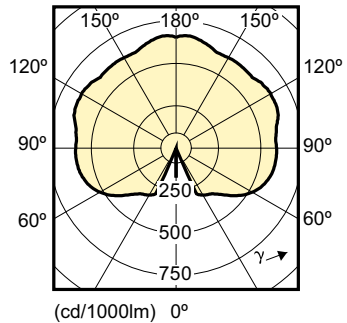

Údaje o produktu

General Information			
Patice	R7S [R7s]	Proud zdroje (jmen.)	65 mA
Jmenovitá životnost (jmen.)	20000 h	Ekvivalentní příkon	60 W
Cyklus přepínání	50 000x	Doba spuštění (jmen.)	0,5 s
Technický typ	6.5-60W	Doba zahřátí na 60 % světla (jmen.)	0,5 s
		Účinnost (jmen.)	0,5
		Napětí (jmen.)	220-240 V
Light Technical		Controls and Dimming	
Kód barvy	830 [CCT: 3000 K]	Regulovatelné	Ne
Vyzařovací úhel (jmen.)	300 °	Mechanical and Housing	
Rozptyl světla	- [-]	Úprava žárovky	Čirá (CL)
Světelný tok (jmen.)	806 lm	Approval and Application	
Světelný tok (jmen.) (nom.)	806 lm	Štítek energetické účinnosti (EEL)	A++
Barevné konstrukce	Bílá (WH)	Vhodné pro zvýrazňující osvětlení	No
Jmenovitý vyzařovací úhel	300 °	Spotřeba energie kWh/1000 h	7 kWh
Korelační teplota chromatičnosti (jmen.)	3000 K	Product Data	
Konzistence barev	<6	Úplný kód výrobku	871869652253000
Index barevného podání (jmen.)	80	Objednávací název produktu	CorePro LED linear R7S 118mm 6.5-60W
Světelný tok na konci jmenovité životnosti (jmen.)	70 %		830
Operating and Electrical		EAN/UPC – výrobek	8718696522530
Vstupní frekvence	50 až 60 Hz		
Power (Rated) (Nom)	6.5 W		

Rozměrové výkresy

LED 6.5-60W 830 R7S

Product	D	C
CorePro LED linear R7S 118mm 6.5-60W 830	22,5 mm	118 mm

Fotometrické údaje

LEDspot 6.5W R7S Clear 3000K 300D