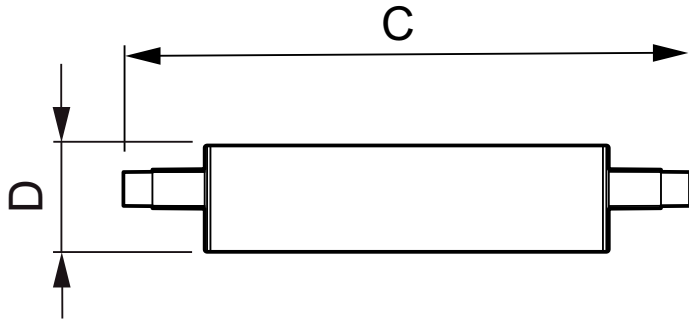

CorePro LEDlinear MV

CorePro LED linear R7S 118mm 6.5-60W 830

CorePro R7S je modernizační řešení nahrazující klasické lineární zdroje R7S se dvěma patičkami. Design ve stylu „světlo všude kolem“ přináší osvětlení srovnatelné s halogenovou žárovkou. Řada nabízí regulovatelné produkty s funkcí hlubokého stmívání, které umožňují vytvořit útulnou atmosféru díky regulovatelným svítidlům.

Údaje o produktu

General Information			
Patice	R7S [R7s]	Proud zdroje (jmen.)	65 mA
Jmenovitá životnost (jmen.)	20000 h	Ekvivalentní příkon	60 W
Cyklus přepínání	50 000x	Doba spuštění (jmen.)	0,5 s
Technický typ	6.5-60W	Doba zahřátí na 60 % světla (jmen.)	0,5 s
		Účinnost (jmen.)	0,5
		Napětí (jmen.)	220-240 V
Light Technical		Controls and Dimming	
Kód barvy	830 [CCT: 3000 K]	Regulovatelné	Ne
Vyzařovací úhel (jmen.)	300 °	Mechanical and Housing	
Rozptyl světla	- [-]	Úprava žárovky	Čirá (CL)
Světelný tok (jmen.)	806 lm	Approval and Application	
Světelný tok (jmen.) (nom.)	806 lm	Štítek energetické účinnosti (EEL)	A++
Barevné konstrukce	Bílá (WH)	Vhodné pro zvýrazňující osvětlení	No
Jmenovitý vyzařovací úhel	300 °	Spotřeba energie kWh/1000 h	7 kWh
Korelační teplota chromatičnosti (jmen.)	3000 K	Product Data	
Konzistence barev	<6	Úplný kód výrobku	871869652253000
Index barevného podání (jmen.)	80	Objednávací název produktu	CorePro LED linear R7S 118mm 6.5-60W
Světelný tok na konci jmenovité životnosti (jmen.)	70 %		830
Operating and Electrical		EAN/UPC – výrobek	8718696522530
Vstupní frekvence	50 až 60 Hz		
Power (Rated) (Nom)	6.5 W		

Rozměrové výkresy

LED 6.5-60W 830 R7S

Product	D	C
CorePro LED linear R7S 118mm 6.5-60W 830	22,5 mm	118 mm

Fotometrické údaje

LEDspot 6.5W R7S Clear 3000K 300D