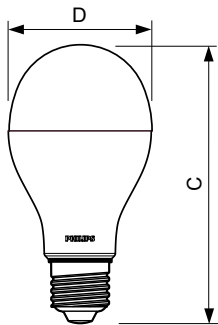

Údaje o produktu

General Information			
Patice	E27 [E27]	Proud zdroje (jmen.)	90 mA
Jmenovitá životnost (jmen.)	15000 h	Ekvivalentní příkon	100 W
Cyklus přepínání	50 000x	Doba spuštění (jmen.)	0.5 s
Technický typ	16-100W	Doba zahřátí na 60 % světla (jmen.)	0.5 s
		Účinnost (jmen.)	0.7
		Napětí (jmen.)	220-240 V
Light Technical		Temperature	
Kód barvy	827 [CCT: 2700 K]	Maximální teplota (jmen.)	75 °C
Vyzařovací úhel (jmen.)	200 °		
Světelný tok (jmen.)	1521 lm	Controls and Dimming	
Světelný tok (jmen.) (nom.)	1521 lm	Regulovatelné	Ano
Barevné konstrukce	Teplá bílá (WW)	Mechanical and Housing	
Korelační teplota chromatičnosti (jmen.)	2700 K	Úprava žárovky	Matná (FR)
Měrný výkon (jmen.) (nom.)	95.06 lm/W	Approval and Application	
Konzistence barev	<6	Výrobek šetřící energií	Yes
Index barevného podání (jmen.)	80	Vhodné pro zvráždňující osvětlení	No
Světelný tok na konci jmenovité životnosti (jmen.)	70 %	Štítek energetické účinnosti (EEL)	A+
Operating and Electrical			
Vstupní frekvence	50 až 60 Hz		
Power (Rated) (Nom)	16 W		

Číslování – počet v balení	1
Číslování – balení v krabici	10
Materiál č. (12NC)	929001158932
Celková hmotnost (kus)	0.120 kg

Rozměrové výkresy

LED D 16-100W E27 827

Product	D	C
CorePro LEDbulb D 16-100W A67 E27 827	68 mm	132 mm