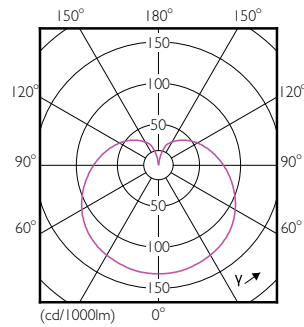

Product	D	C
CorePro lustre ND 4-25W E27 827 P45 FR	45 mm	87 mm

Fotometrické údaje

CorePro LEDlustre 4-25W E27 827 FR P45

CorePro LEDcandle

Životnost

LEDbulb 60W E14 827 FR B38

LEDbulb 60W E14 827 FR B38