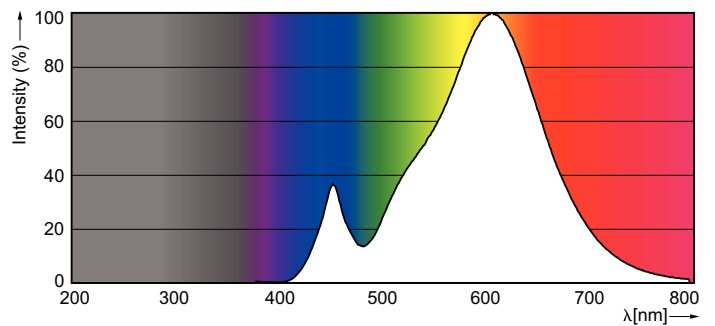

CorePro LEDcandle

Approval and Application

Štítek energetické účinnosti (EEL)	A+
Spotřeba energie kWh/1000 h	4 kWh

Product Data

Úplný kód výrobku	871829178705100
Objednávací název produktu	CorePro lustre ND 4-25W E27 827 P45 FR
	FR

EAN/UPC – výrobek	8718291787051
Objednávací kód	78705100
Číslování – počet v balení	1
Číslování – balení v krabičce	10
Materiál č. (12NC)	929001157602
Celková hmotnost (kus)	0,040 kg

Rozměrové výkresy

Product	D	C
CorePro lustre ND 4-25W E27 827 P45 FR	45 mm	87 mm

Fotometrické údaje