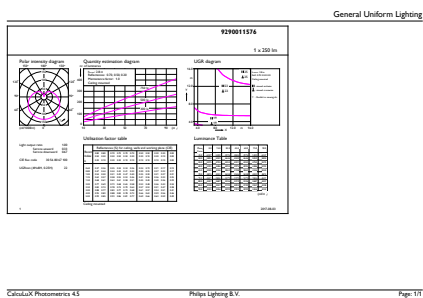

Product	D	C
CorePro lustre ND 4-25W E27 827 P45 FR	45 mm	87 mm

Fotometrické údaje

CorePro LEDlustre 4-25W E27 827 FR P45

CorePro LEDcandle

Životnost

LEDbulb 60W E14 827 FR B38

LEDbulb 60W E14 827 FR B38