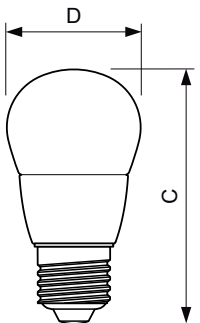

CorePro LEDcandle

Approval and Application

Štítek energetické účinnosti (EEL)	A+
Spotřeba energie kWh/1000 h	4 kWh

Product Data

Úplný kód výrobku	871829178705100
Objednávací název produktu	CorePro lustre ND 4-25W E27 827 P45 FR
	FR

EAN/UPC – výrobek	8718291787051
Objednávací kód	78705100
Číslování – počet v balení	1
Číslování – balení v krabičce	10
Materiál č. (12NC)	929001157602
Celková hmotnost (kus)	0,040 kg

Rozměrové výkresy

LED ND 4-25W E27 827 220-240V P45 FR