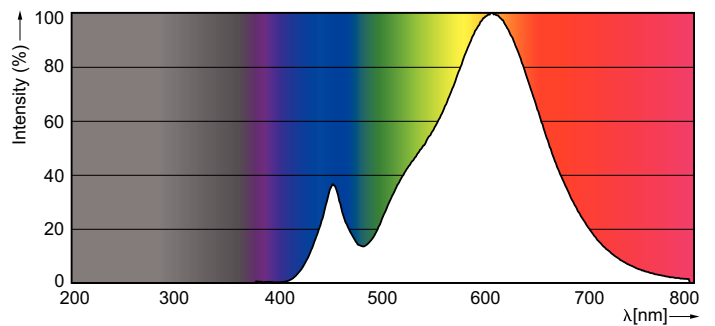

CorePro LEDcandle

Approval and Application

Štítek energetické účinnosti (EEL)	A+
Spotřeba energie kWh/1000 h	4 kWh

Product Data

Úplný kód výrobku	871869650759900
Objednávací název produktu	Corepro Lustre ND 4-25W E14 827 P45 CL
	CL

EAN/UPC – výrobek	8718696507599
Objednávací kód	50759900
Číslování – počet v balení	1
Číslování – balení v krabici	10
Materiál č. (12NC)	929001142302
Celková hmotnost (kus)	0,040 kg

Rozměrové výkresy

Product	D	C
Corepro Lustre ND 4-25W E14 827 P45 CL	45 mm	88 mm

Fotometrické údaje