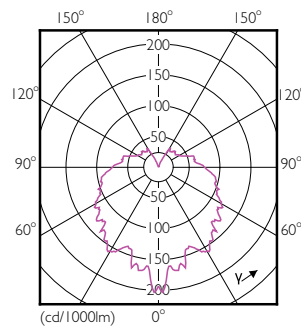

Product	D	C
Corepro Lustre ND 4-25W E14 827 P45 CL	45 mm	88 mm

Fotometrické údaje

CorePro LEDlustre 4-25W E14 827 CL P45

CorePro LEDcandle

Životnost

LEDbulb 60W E14 827 FR B38

LEDbulb 60W E14 827 FR B38