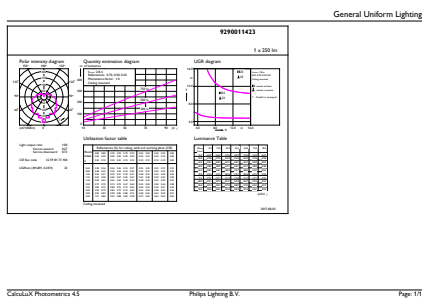

Fotometrické údaje

CorePro LEDlustre 4-25W E14 827 CL P45