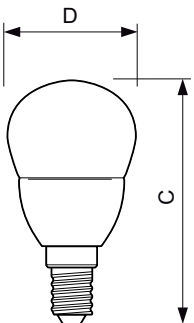

EAN/UPC – výrobek	8718696507599
Objednávací kód	50759900
Číslování – počet v balení	1
Číslování – balení v krabici	10
Materiál č. (12NC)	929001142302
Celková hmotnost (kus)	0,040 kg

Rozměrové výkresy

LED ND 4-25W E14 827 220-240V P45 CL

Product	D	C
Corepro Lustre ND 4-25W E14 827 P45 CL	45 mm	88 mm

Fotometrické údaje

CorePro LEDlustre 4-25W E14 827 CL P45

CorePro LEDcandle

Životnost

LEDbulb 60W E14 827 FR B38

LEDbulb 60W E14 827 FR B38