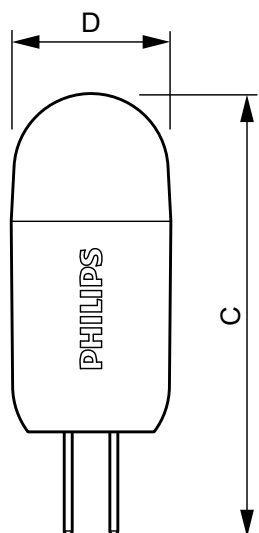

Údaje o produktu

• General Information

Patice - objímka	G4 [G4]
Technický typ	2-20W

• Light Technical

Světelný tok EL 25°C pat. nah. (Nom)	200 lm
Světelný tok jmen. HF 25°C hor. (Nom)	200 lm
Označení barvy světla (text)	Bílá (WH)
Teplota chromatičnosti (Nom)	3000 K
Měrný výkon jmen. HF 25°C, hor. (Nom)	100 lm/W
Činitel věrnosti podání barev (Nom)	80
zz - konec nom. života (Nom)	70 %

PHILIPS

Rozměrové výkresy

1,2-10 W G4 / 830

LED 2-20W 830 G4

Product	D	C
CorePro LEDcapsuleLV 2-20W 830 G4	14.3 mm	45 mm

© 2015 Koninklijke Philips N.V. (Royal Philips)
Všechna práva vyhrazena

Změna specifikací bez upozornění. Ochranné známky jsou vlastnictvím Koninklijke Philips N.V. (Royal Philips) nebo jejich příslušných majitelů.