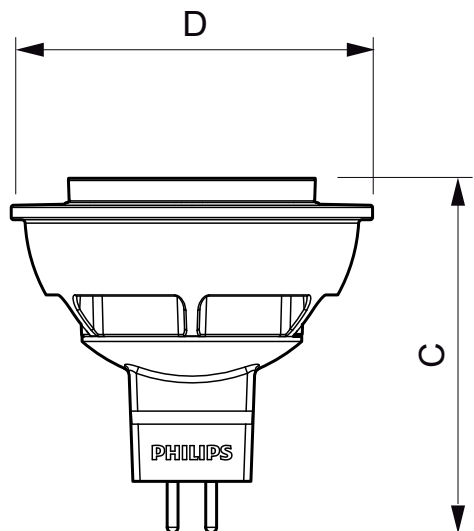

PHILIPS

MASTER LEDlamps DimTone

Numerator - Quantity Per Pack 1
Numerator - Packs per outer box 10

Material Nr. (12NC) 929001127902
Net Weight (Piece) 0.045 kg

Rozměrové výkresy

3,4-20W, 5,5-35W, 5,5-50W, 6,3-35W, 6,5-35 W GU5.3 MR16