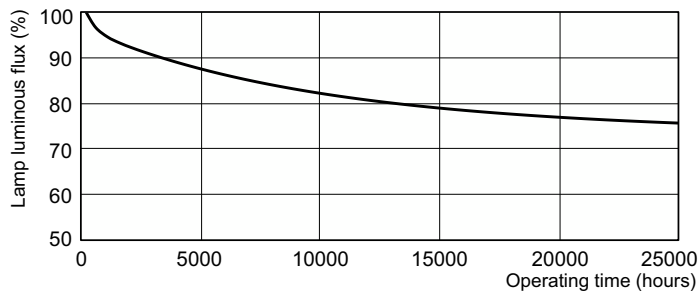

MASTER TL-D Food (potravin)

Rozměrové výkresy

Product	D (max)	A (max)	B (max)	B (min)	C (max)
MASTER TL-D Food 36W/79 SLV/25	28 mm	1 199,4 mm	1 206,5 mm	1 204,1 mm	1 213,6 mm

Fotometrické údaje

Spectral Power Distribution Colour - MASTER TL-D Food 36W/79 SLV/25

Životnost

Life Expectancy Diagram - MASTER TL-D Food 36W/79 SLV/25

Life Expectancy Diagram - MASTER TL-D Food 36W/79 SLV/25

MASTER TL-D Food (potravin)

Životnost

Lumen Maintenance Diagram - MASTER TL-D Food 36W/79 SLV/25