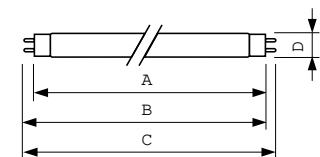

MASTER TL-D Food (potravin)

Rozměrové výkresy

Product	D (max)	A (max)	B (max)	B (min)	C (max)
MASTER TL-D Food 36W/79 SLV/25	28 mm	1 199,4 mm	1 206,5 mm	1 204,1 mm	1 213,6 mm

Fotometrické údaje

Spectral Power Distribution Colour - MASTER TL-D Food 36W/79 SLV/25