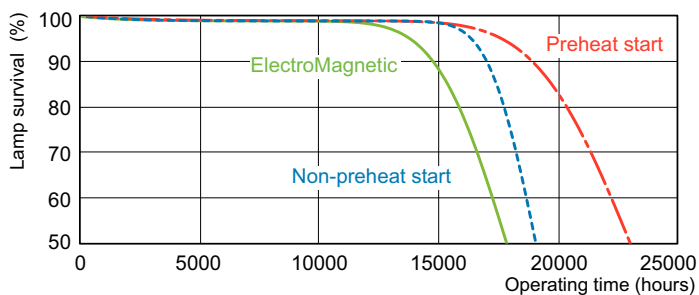

Životnost

Life Expectancy Diagram - MASTER TL-D Food 36W/79 SLV/25

Life Expectancy Diagram - MASTER TL-D Food 36W/79 SLV/25