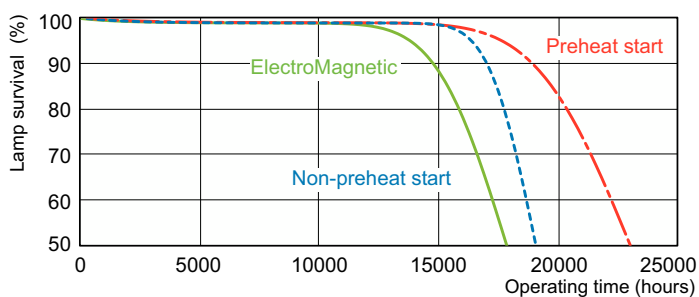

Životnost

Life Expectancy Diagram - MASTER TL-D Food 18W/79 SLV/25

Life Expectancy Diagram - MASTER TL-D Food 18W/79 SLV/25