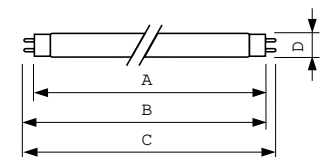

MASTER TL-D Food (potraviny)

Rozměrové výkresy

Product	D (max)	A (max)	B (max)	B (min)	C (max)
MASTER TL-D Food 18W/79 SLV/25	28 mm	589,8 mm	596,9 mm	594,5 mm	604 mm

Fotometrické údaje

Spectral Power Distribution Colour - MASTER TL-D Food 18W/79 SLV/25