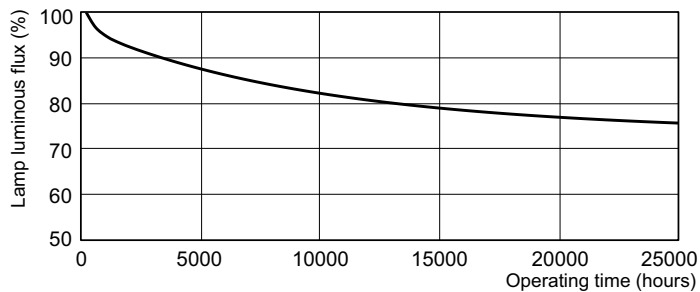

MASTER TL-D Food (potraviny)

Rozměrové výkresy

Product	D (max)	A (max)	B (max)	B (min)	C (max)
MASTER TL-D Food 18W/79 SLV/25	28 mm	589,8 mm	596,9 mm	594,5 mm	604 mm

Fotometrické údaje

Spectral Power Distribution Colour - MASTER TL-D Food 18W/79 SLV/25

Životnost

Life Expectancy Diagram - MASTER TL-D Food 18W/79 SLV/25

Life Expectancy Diagram - MASTER TL-D Food 18W/79 SLV/25

MASTER TL-D Food (potravin)

Životnost

Lumen Maintenance Diagram - MASTER TL-D Food 18W/79 SLV/25