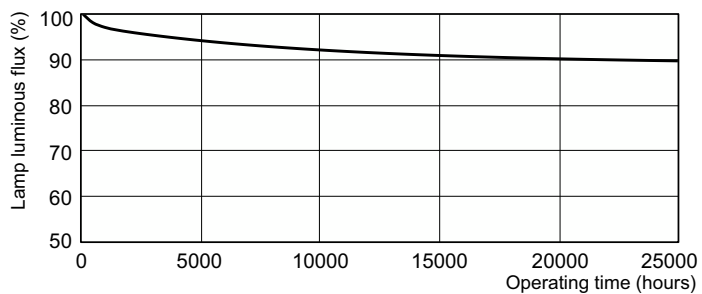

MASTER TL-D 90 De Luxe

Životnost

Lumen Maintenance Diagram - MASTER TL-D 90 De Luxe 58W/952 SLV/10