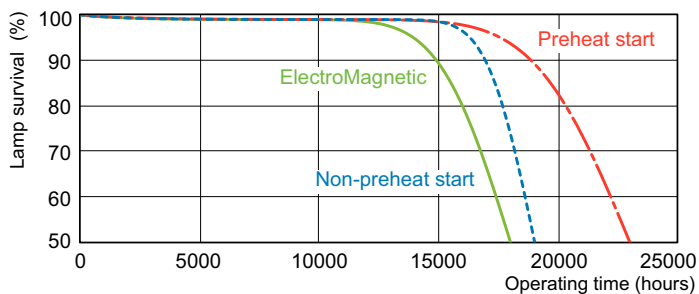

Životnost

Life Expectancy Diagram - MASTER TL-D 90 De Luxe 58W/952 SLV/10