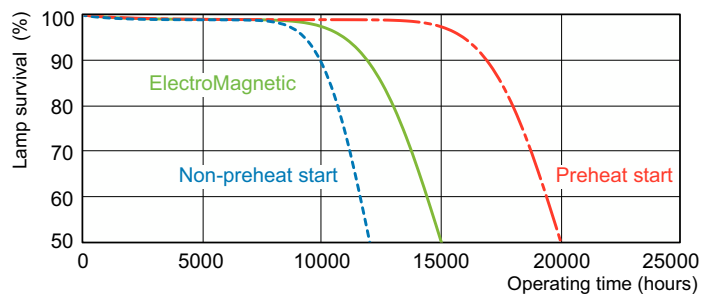

## Fotometrické údaje

Spectral Power Distribution Colour - MASTER TL-D 90 De Luxe 58W/952 SLV/10

## Životnost

Life Expectancy Diagram - MASTER TL-D 90 De Luxe 58W/952 SLV/10

Life Expectancy Diagram - MASTER TL-D 90 De Luxe 58W/952 SLV/10