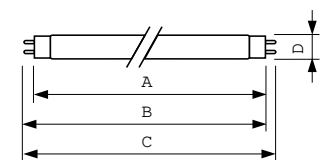

### Údaje o produktu

General information		Operating and electrical	
Patice krytky	G13 [Medium Bi-Pin Fluorescent]	Spotřeba energie	59,8 W
Referenční světelný tok	Sphere	Proud zdroje (jmen.)	0,670 A
Brand	Philips		
Light technical		Mechanical and housing	
Kód barvy	952	Tvar žárovky	T8 [26 mm (T8)]
Světelný tok	4 550 lm		
Barevné konstrukce	Denní	Approval and application	
Barevná souřadnice X (jmen.)	0,34	Obsah rtuti (Hg) (jmen.)	1,7 mg
Barevná souřadnice Y (jmen.)	0,351	Spotřeba energie kWh/1000 h	60 kWh
Jmenovitá náhradní teplota chromatičnosti	5200 K	Registrační číslo EPREL	423 530
Jmenovitá světelná účinnost	76,1 lm/W		
Index podání barev (CRI)	92	Product data	
		Full EOC	871150088871625
		Objednávací název produktu	MASTER TL-D 90 De Luxe 58W/952 SLV/10
		Objednávací kód	88871625

## Rozměrové výkresy

Product	D (max)	A (max)	B (max)	B (min)	C (max)
MASTER TL-D 90 De Luxe 58W/952 SLV/10	28 mm	1 500,0 mm	1 507,1 mm	1 504,7 mm	1 514,2 mm