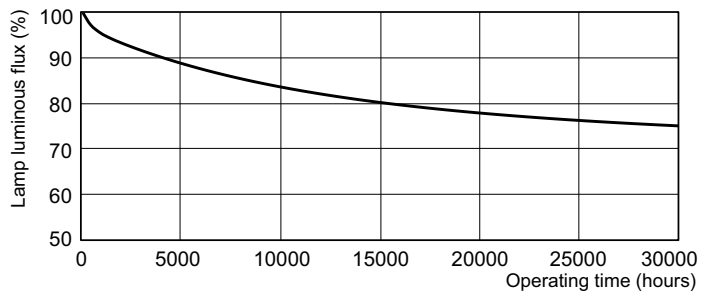

MASTER TL-D 90 Graphica

Životnost

Lumen Maintenance Diagram - MASTER TL-D 90 Graphica 36W/952 SLV/10