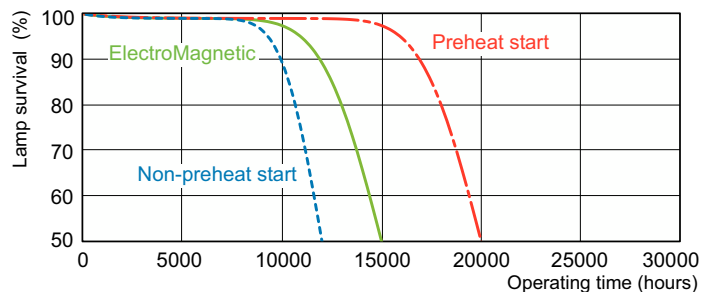

Life Expectancy Diagram - MASTER TL-D 90 Graphica 36W/952 SLV/10

Life Expectancy Diagram - MASTER TL-D 90 Graphica 36W/952 SLV/10