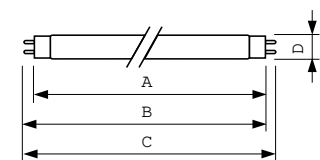

Údaje o produktu

General information		Operating and electrical	
Patice krytky	G13 [Medium Bi-Pin Fluorescent]	Spotřeba energie	36,8 W
Referenční světelný tok	Sphere	Proud zdroje (jmen.)	0,440 A
Brand	Philips		
Light technical		Mechanical and housing	
Kód barvy	965 [CCT of 6500K]	Tvar žárovky	T8 [26 mm (T8)]
Světelný tok	2 850 lm		
Barevné konstrukce	Studené denní světlo	Approval and application	
Barevná souřadnice X (jmen.)	0,313	Obsah rtuti (Hg) (jmen.)	1,7 mg
Barevná souřadnice Y (jmen.)	0,337	Spotřeba energie kWh/1000 h	37 kWh
Jmenovitá náhradní teplota chromatičnosti	6500 K	Registrační číslo EPREL	423 526
Jmenovitá světelná účinnost	77,4 lm/W		
Index podání barev (CRI)	93	Product data	
		Full EOC	871150088862425
		Objednací název produktu	MASTER TL-D 90 De Luxe 36W/965 SLV/10

Rozměrové výkresy

Product	D (max)	A (max)	B (max)	B (min)	C (max)
MASTER TL-D 90 De Luxe 36W/965 SLV/10	28 mm	1 199,4 mm	1 206,5 mm	1 204,1 mm	1 213,6 mm

Fotometrické údaje

Spectral Power Distribution Colour - MASTER TL-D 90 De Luxe 36W/965 SLV/10