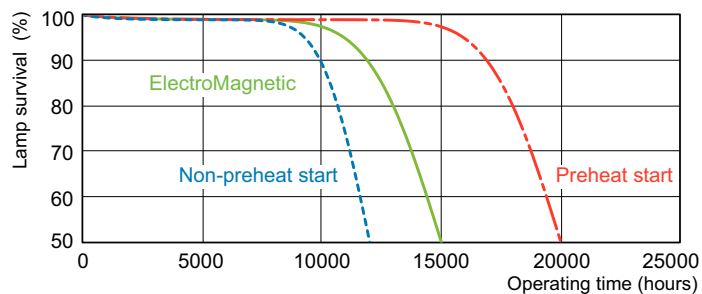

Life Expectancy Diagram - MASTER TL-D 90 De Luxe 36W/965 SLV/10