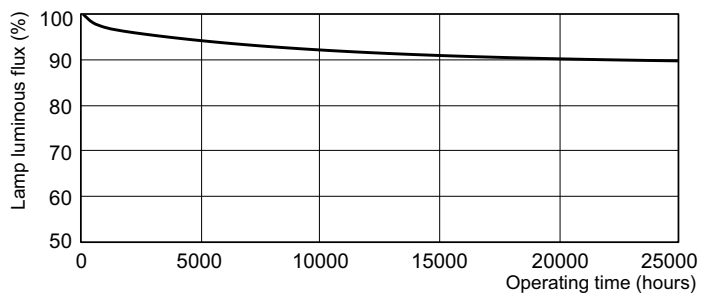

Rozměrové výkresy

Product	D (max)	A (max)	B (max)	B (min)	C (max)
MASTER TL-D 90 De Luxe 36W/965 SLV/10	28 mm	1 199,4 mm	1 206,5 mm	1 204,1 mm	1 213,6 mm

Fotometrické údaje

Spectral Power Distribution Colour - MASTER TL-D 90 De Luxe 36W/965 SLV/10

Životnost

Life Expectancy Diagram - MASTER TL-D 90 De Luxe 36W/965 SLV/10

Life Expectancy Diagram - MASTER TL-D 90 De Luxe 36W/965 SLV/10

MASTER TL-D 90 De Luxe

Životnost

Lumen Maintenance Diagram - MASTER TL-D 90 De Luxe 36W/965 SLV/10