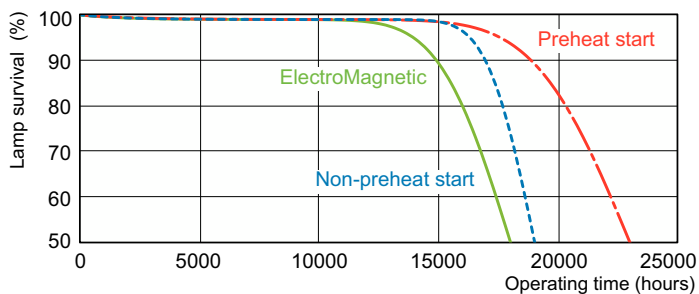

Životnost

Life Expectancy Diagram - MASTER TL-D 90 De Luxe 36W/965 SLV/10