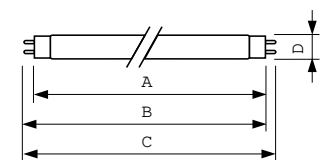

### Údaje o produktu

General information		Operating and electrical	
Patice krytky	G13 [Medium Bi-Pin Fluorescent]	Spotřeba energie	36,8 W
Referenční světelný tok	Sphere	Proud zdroje (jmen.)	0,440 A
Brand	Philips		
Light technical		Mechanical and housing	
Kód barvy	952	Tvar žárovky	T8 [26 mm (T8)]
Světelný tok	2 850 lm		
Barevné konstrukce	Denní	Approval and application	
Barevná souřadnice X (jmen.)	0,34	Obsah rtuti (Hg) (jmen.)	1,7 mg
Barevná souřadnice Y (jmen.)	0,351	Spotřeba energie kWh/1000 h	37 kWh
Jmenovitá náhradní teplota chromatičnosti	5200 K	Registrační číslo EPREL	423 525
Jmenovitá světelná účinnost	77,4 lm/W		
Index podání barev (CRI)	92	Product data	
		Full EOC	871150088860025
		Objednací název produktu	MASTER TL-D 90 De Luxe 36W/952 SLV/10
		Objednací kód	88860025

## Rozměrové výkresy

Product	D (max)	A (max)	B (max)	B (min)	C (max)
MASTER TL-D 90 De Luxe 36W/952 SLV/10	28 mm	1 199,4 mm	1 206,5 mm	1 204,1 mm	1 213,6 mm