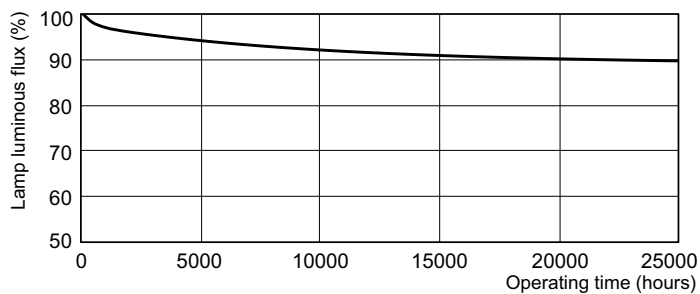

MASTER TL-D 90 De Luxe

Životnost

Lumen Maintenance Diagram - MASTER TL-D 90 De Luxe 36W/952 SLV/10