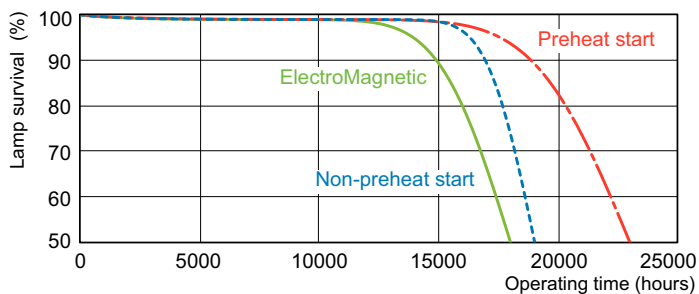

Životnost

Life Expectancy Diagram - MASTER TL-D 90 De Luxe 36W/952 SLV/10