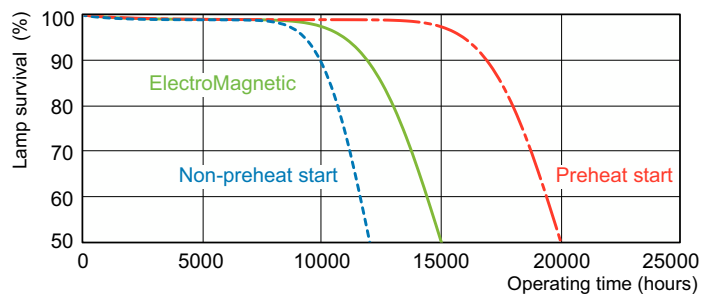

Life Expectancy Diagram - MASTER TL-D 90 De Luxe 36W/952 SLV/10